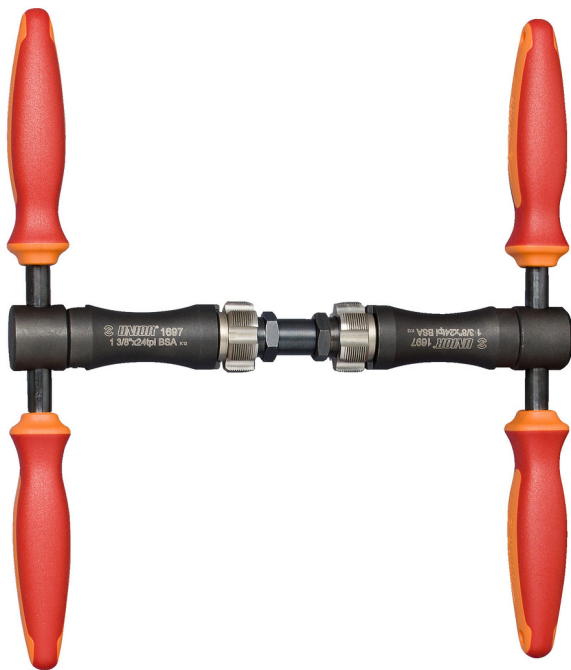

Bottom bracket tapping tools - BSA

1697-US

Profielen

Product attributen

- Ideal tool for fixing bottom bracket threads on the frame or removes excess paint or dirt from threads
- Magnetic handle eases assembly of the tool
- ergonomic heavy duty double component handle
- BSA standard - left & right thread tap 1.3/8 × 24 TPI

The set contains:

- Reamer's magnetic handle 1695.1/4BI or 1695.1/4BIUS

- Reamer holder for 1697.2/4
- Left & right tap BSA 1.3/8 x 24 TPI

Productnaam	SKU	Artikel	Afmetingen	Hoeveelheid
Bottom bracket tapping tools - BSA	626475	1697-US		6
Handle for reamers & taps		1695.1/4BI-US	(2x)	2
Taps BSA		1697.1	1.3/8 x 24 tpi (BSA)	1
Adaptor for tap BSA		1697.2/4	(2x)	2
Guide for taps 1697.1 and 1698.1		1697.4		1

* Afbeeldingen van producten zijn symbolisch. Alle afmetingen zijn in mm en gewicht in gram. Alle vermelde afmetingen kunnen variëren in tolerantie.

Onderdelen

Taps BSA

Adaptor for tap BSA