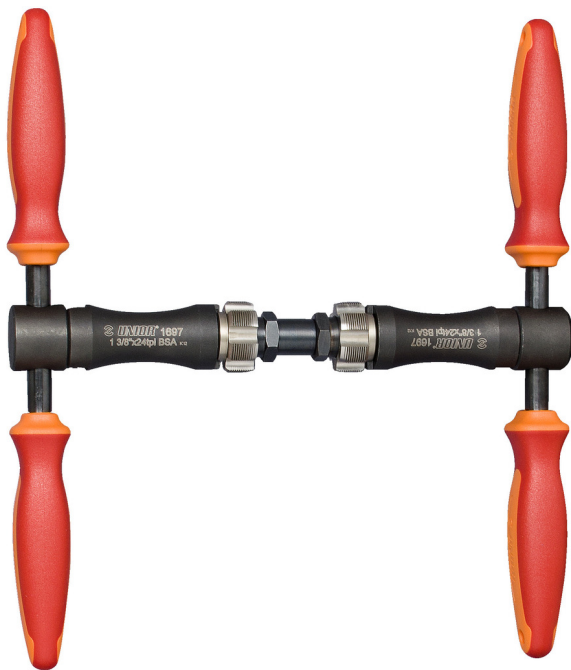

Bottom bracket tapping tools - BSA

1697-US

Profielen

Product attributen

- Ideal tool for fixing bottom bracket threads on the frame or removes excess paint or dirt from threads
- Magnetic handle eases assembly of the tool
- ergonomic heavy duty double component handle
- BSA standard - left & right thread tap 1.3/8 × 24 TPI

The set contains:

- Reamer's magnetic handle 1695.1/4BI or 1695.1/4BIUS

- Reamer holder for 1697.2/4
- Left & right tap BSA 1.3/8 x 24 TPI

Productnaam	SKU	Artikel	Afmetingen	Hoeveelheid
Bottom bracket tapping tools - BSA	626475	1697-US		6
Handle for reamers & taps		1695.1/4BI-US	(2x)	2
Taps BSA		1697.1	1.3/8 x 24 tpi (BSA)	1
Adaptor for tap BSA		1697.2/4	(2x)	2
Guide for taps 1697.1 and 1698.1		1697.4		1

* Afbeeldingen van producten zijn symbolisch. Alle afmetingen zijn in mm en gewicht in gram. Alle vermelde afmetingen kunnen variëren in tolerantie.

Onderdelen

Taps BSA

Adaptor for tap BSA

Guide for taps 1697.1 and 1698.1