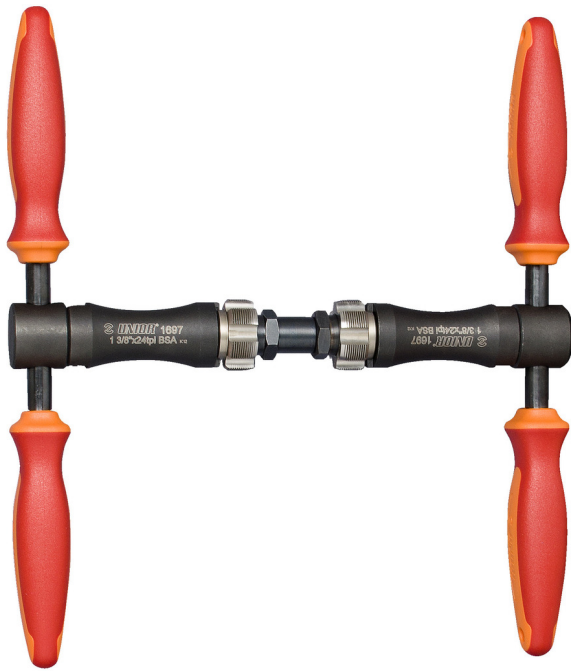

# Κολαούζο μεσαίας τριβής, BSA

1697-US

## Χαρακτηριστικά προϊόντος

- Ideal tool for fixing bottom bracket threads on the frame or removes excess paint or dirt from threads
- Magnetic handle eases assembly of the tool
- εργονομική χειρολαβή βαρέως τύπου δυο συστατικών
- BSA standard - left & right thread tap 1.3/8 × 24 TPI

## Το σετ περιλαμβάνει:

- Reamer's magnetic handle 1695.1/4BI or 1695.1/4BIUS

- Reamer holder for 1697.2/4
- Left & right tap BSA 1.3/8 x 24 TPI

Όνομα προϊόντος	SKU	Art	Διαστάσεις	Ποσότητα
Κολαούζο μεσαίας τριβής, BSA	626475	1697-US		6
Λαβή για αλεζουάρ και κολαούζα		1695.1/4BI-US	(2x)	2
ανταλλακτικά κολαούζα για το 1697		1697.1	1.3/8 x 24 tpi ( BSA)	1
Adaptor for tap BSA		1697.2/4	(2x)	2
Guide for taps 1697.1 and 1698.1		1697.4		1

## Ανταλλακτικά

ανταλλακτικά κολαούζα για το 1697

Adaptor for tap BSA