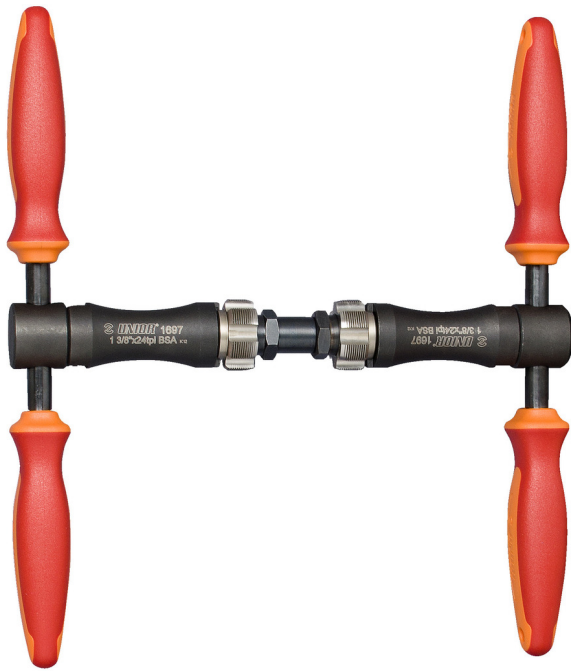

Κολαούζο μεσαίας τριβής, BSA

1697-US

Προφίλ

Χαρακτηριστικά προϊόντος

- Ideal tool for fixing bottom bracket threads on the frame or removes excess paint or dirt from threads
- Magnetic handle eases assembly of the tool
- εργονομική χειρολαβή βαρέως τύπου δυο συστατικών
- BSA standard - left & right thread tap 1.3/8 × 24 TPI

Το σετ περιλαμβάνει:

- Reamer's magnetic handle 1695.1/4BI or 1695.1/4BIUS

- Reamer holder for 1697.2/4
- Left & right tap BSA 1.3/8 x 24 TPI

Όνομα προϊόντος	SKU	Art	Διαστάσεις	Ποσότητα
Κολαούζο μεσαίας τριβής, BSA	626475	1697-US		6
Λαβή για αλεζουάρ και κολαούζα		1695.1/4BI-US	(2x)	2
ανταλλακτικά κολαούζα για το 1697		1697.1	1.3/8 x 24 tpi (BSA)	1
Adaptor for tap BSA		1697.2/4	(2x)	2
Guide for taps 1697.1 and 1698.1		1697.4		1

* Οι εικόνες των προϊόντων είναι συμβολικές. Όλες οι διαστάσεις είναι σε mm, το βάρος είναι σε γραμμάρια. Όλες οι αναφερόμενες διαστάσεις μπορεί να διαφέρουν σε ανοχές.

Ανταλλακτικά

ανταλλακτικά κολαούζα για το 1697