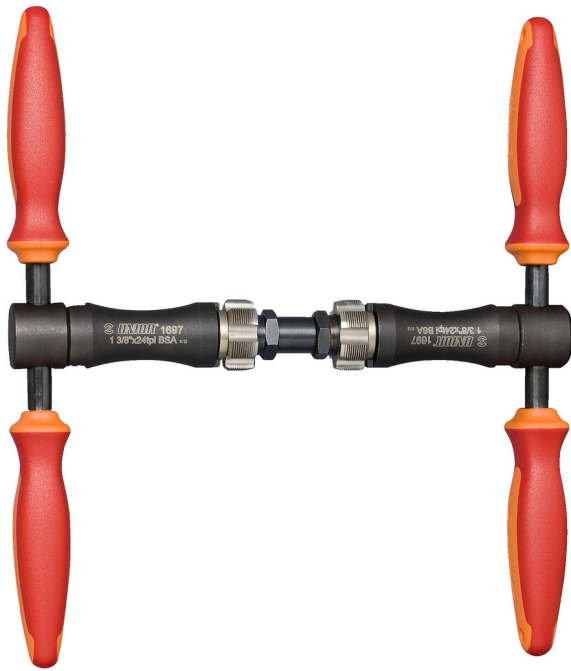

Κολαούζο μεσαίας τριβής, BSA

1697-US

Προφίλ

Χαρακτηριστικά προϊόντος

- Ideal tool for fixing bottom bracket threads on the frame or removes excess paint or dirt from threads
- Magnetic handle eases assembly of the tool
- εργονομική χειρολαβή βαρέως τύπου δυο συστατικών
- BSA standard - left & right thread tap 1.3/8 × 24 TPI

Το σετ περιλαμβάνει:

- Reamer's magnetic handle 1695.1/4BI or 1695.1/4BIUS

- Reamer holder for 1697.2/4
- Left & right tap BSA 1.3/8 x 24 TPI

Όνομα προϊόντος	SKU	Art	Διαστάσεις	Ποσότητα
Κολαούζο μεσαίας τριβής, BSA	626475	1697-US		6
Λαβή για αλεζουάρ και κολαούζα		1695.1/4BI-US	(2x)	2
ανταλλακτικά κολαούζα για το 1697		1697.1	1.3/8 x 24 tpi (BSA)	1
Adaptor for tap BSA		1697.2/4	(2x)	2
Guide for taps 1697.1 and 1698.1		1697.4		1

* Οι εικόνες των προϊόντων είναι συμβολικές. Όλες οι διαστάσεις είναι σε mm, το βάρος είναι σε γραμμάρια. Όλες οι αναφερόμενες διαστάσεις μπορεί να διαφέρουν σε ανοχές.

Ανταλλακτικά

ανταλλακτικά κολαούζα για το 1697

Adaptor for tap BSA