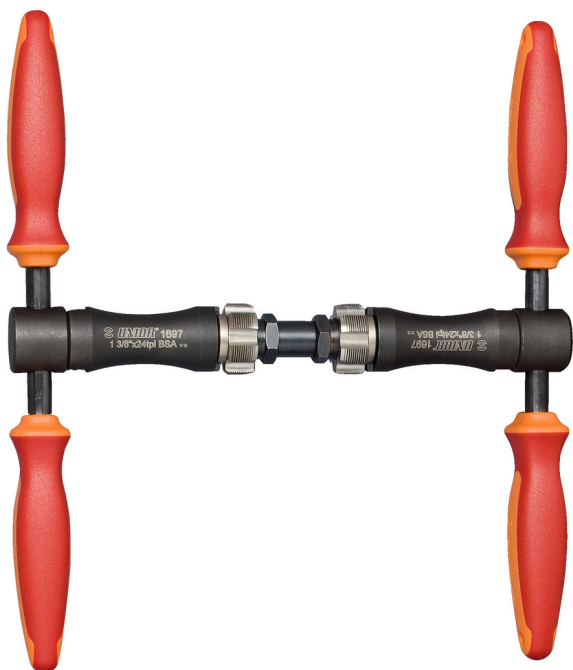

# Метчици за средното движение BSA

1697-US

## Параметри на продукта

- Идеален инструмент за поправяне на резбата на средното движение или за почистване на резбата от боя и кал
- Магнитните държачи позволяват по-лесно сглобяване на приспособлението.
- ергономична двукомпонентна дръжка
- BSA стандарт - ляв и десен метчик 1.3/8 x 24 TPI

## Комплекта съдържа:

- Магнитни държачи 1695.1/4VI или 1695.1/4BIUS

- Ръкохватки за 1697.2/4
- Ляв и десен метчик BSA 1.3/8 x 24 TPI

Име на продукта	SKU	Артикул	Документация	Количество
Метчици за средното движение BSA	626475	1697-US		6
Дръжка за плашки и метчици		1695.1/4BI-US	(2x)	2
Метчици BSA		1697.1	1.3/8 x 24 tpi ( BSA)	1
Адаптер за метчици BSA		1697.2/4	(2x)	2
Водач за метчици 1697.1 и 1698.1		1697.4		1