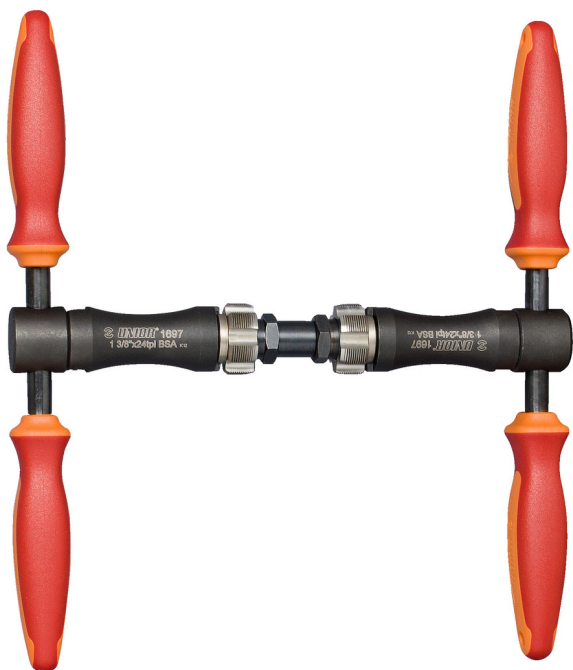

# Метчици за средното движение BSA

1697-US

## Параметри на продукта

- Идеален инструмент за поправяне на резбата на средното движение или за почистване на резбата от боя и кал
- Магнитните държачи позволяват по-лесно сглобяване на приспособлението.
- ергономична двукомпонентна дръжка
- BSA стандарт - ляв и десен метчик 1.3/8 x 24 TPI

## Комплекта съдържа:

- Магнитни държачи 1695.1/4VI или 1695.1/4BIUS

- Ръкохватки за 1697.2/4
- Ляв и десен метчик BSA 1.3/8 × 24 TPI

Име на продукта	SKU	Артикул	Документация	Количество
Метчици за средното движение BSA	626475	1697-US		6
Дръжка за плашки и метчици		1695.1/4BI-US	(2x)	2
Метчици BSA		1697.1	1.3/8 x 24 tpi ( BSA)	1
Адаптер за метчици BSA		1697.2/4	(2x)	2
Водач за метчици 1697.1 и 1698.1		1697.4		1