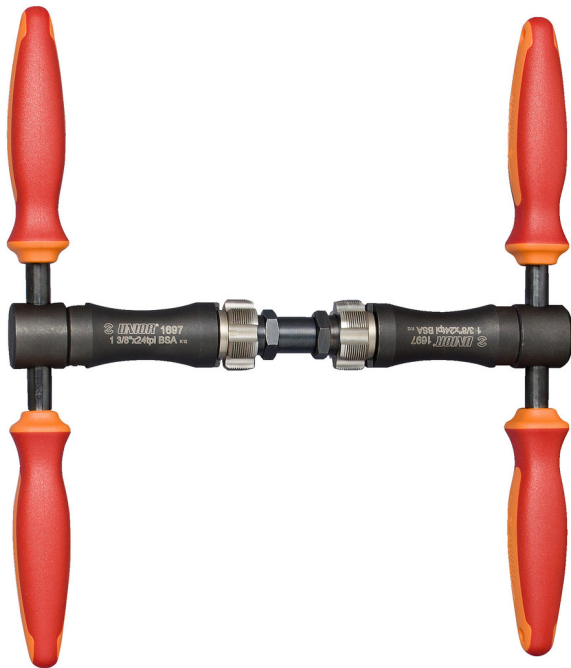

# Bottom bracket tapping tools - BSA

1697-US

## Product features

- Ideal tool for fixing bottom bracket threads on the frame or removes excess paint or dirt from threads
- Magnetic handle eases assembly of the tool
- ergonomik detyrë e rëndë komponent të dyfishtë të trajtojë
- BSA standard - left & right thread tap 1.3/8 × 24 TPI

## Grupi i përmban:

- Reamer's magnetic handle 1695.1/4BI or 1695.1/4BIUS

- Reamer holder for 1697.2/4
- Left & right tap BSA 1.3/8 x 24 TPI

Product name	SKU	Article	Dimensions	Quantity
Bottom bracket tapping tools - BSA	626475	1697-US		6
Handle for reamers & taps		1695.1/4BI-US	(2x)	2
çezmat rezervë për art.1697 - 1.697,1		1697.1	1.3/8 x 24 tpi ( BSA)	1
Adaptor for tap BSA		1697.2/4	(2x)	2
Guide for taps 1697.1 and 1698.1		1697.4		1

## Spare parts

çezmat rezervë për art.1697 - 1.697,1

Adaptor for tap BSA

Guide for taps 1697.1 and 1698.1