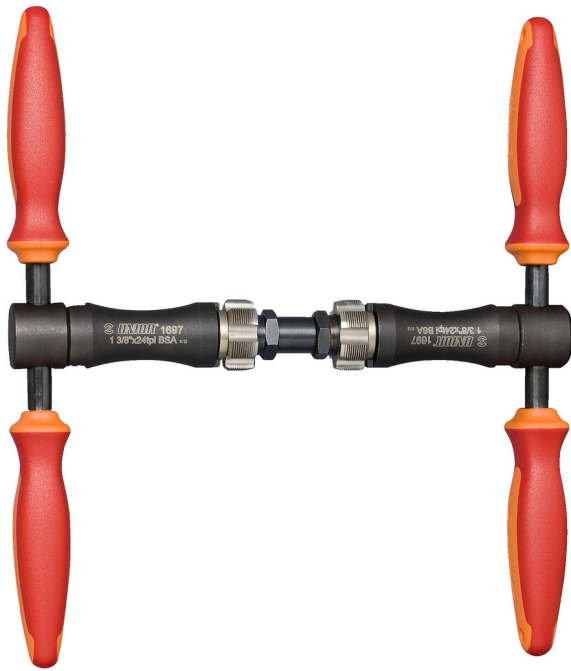

Bottom bracket tapping tools - BSA

1697-US

Profiles

Product features

- Ideal tool for fixing bottom bracket threads on the frame or removes excess paint or dirt from threads
- Magnetic handle eases assembly of the tool
- ergonomik detyrë e rëndë komponent të dyfishtë të trajtojë
- BSA standard - left & right thread tap 1.3/8 × 24 TPI

Grupi i përmban:

- Reamer's magnetic handle 1695.1/4BI or 1695.1/4BIUS

- Reamer holder for 1697.2/4
- Left & right tap BSA 1.3/8 x 24 TPI

Product name	SKU	Article	Dimensions	Quantity
Bottom bracket tapping tools - BSA	626475	1697-US		6
Handle for reamers & taps		1695.1/4BI-US	(2x)	2
çezmat rezervë për art.1697 - 1.697,1		1697.1	1.3/8 x 24 tpi (BSA)	1
Adaptor for tap BSA		1697.2/4	(2x)	2
Guide for taps 1697.1 and 1698.1		1697.4		1

* Imazhet e produkteve janë simbolike. Të gjitha dimensionet janë në mm, pesha në gram. Të gjitha dimensionet e listuara mund të ndryshojnë në tolerancë.

Spare parts

çezmat rezervë për art.1697 - 1.697,1

Adaptor for tap BSA