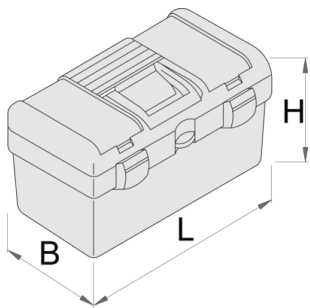

plastový box na náradie

917C

Profiles

Product features

- materiál: polypropylén
- s odnímateľnou táckou vnútri boxu
- dve plastové krabičky v rozmeroch veka D108 x Š200 x V35 mm s priehradkou
- zatváranie plastovou sponou
- krabicu je možné uzamknúť pomocou visiaceho zámku

619767

L

394

B

215

H

195

920

* Obrázky sú symbolické. Všetky rozmery sú v mm, hmotnosť je v g. Všetky udané rozmery sa môžu líšiť v rámci tolerancie.

Usage (pictures)