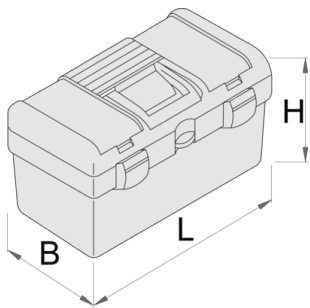

plastový box na náradie

917C

Profiles

Product features

- materiál: polypropylén
- basic dimensions of box L 394 x W 215 x H 195 mm
- s odnímateľnou táckou vnútri boxu
- dve plastové krabičky v rozmeroch veka D108 x Š200 x V35 mm s priehradkou
- zatváranie plastovou sponou
- krabicu je možné uzamknúť pomocou visiaceho zámku

L

B

H

619767

394

215

195

920

* Obrázky sú symbolické. Všetky rozmery sú v mm, hmotnosť je v g. Všetky udané rozmery sa môžu líšiť v rámci tolerancie.

Usage (pictures)