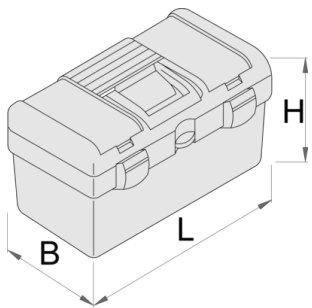

Пластиковый ящик для инструмента

917C

Профили

Описание товара

- материал: полипропилен
- съёмная вставка для инструментов
- два пластиковых отделения с крышками, размерами L 108 x B 200 x H 35 мм
- закрывается пластиковыми защёлками
- на ящик можно повесить замок

619767

L

394

B

215

H

195

920

* Изображения продуктов носят демонстрационный характер. Все размеры указаны в миллиметрах, вес в граммах.

Использование (картинки)