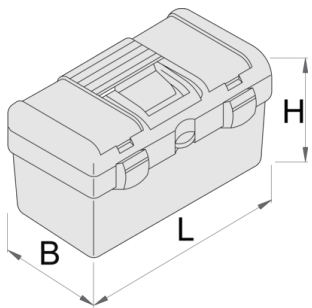

Пластиковый ящик для инструмента

917C

Профили

Описание товара

- материал: полипропилен
- basic dimensions of box L 394 x W 215 x H 195 mm
- съёмная вставка для инструментов
- два пластиковых отделения с крышками, размерами L 108 x B 200 x H 35 мм
- закрывается пластиковыми защелками
- на ящик можно повесить замок

619767

L

394

B

215

H

195

920

* Изображения продуктов носят демонстрационный характер. Все размеры указаны в миллиметрах, вес в граммах.

Использование (картинки)