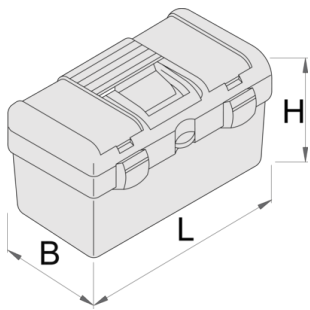

Cutie din plastic

917C

Profile

Caracteristicile produsului

- material: polypropylene
- with removable tool tray inside the box
- lid contains two compartments in dimension L108 x B200 x H35 mm covered with plastic cover
- closing with plastic clip
- box can be locked with padlock

619767

L

394

B

215

H

195

920

* Imaginea produsului este simbolica. Toate dimensiunile sunt exprimate în mm, greutatea în grame.

0 (pictures)