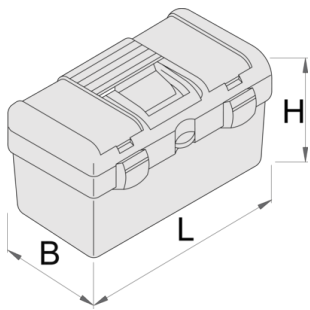

Cutie din plastic

917C

Profile

Caracteristicile produsului

- material: polypropylene
- basic dimensions of box L 394 x W 215 x H 195 mm
- with removable tool tray inside the box
- lid contains two compartments in dimension L108 x B200 x H35 mm covered with plastic cover
- closing with plastic clip
- box can be locked with padlock

619767

L

394

B

215

H

195

920

* Imaginea produsului este simbolica. Toate dimensiunile sunt exprimate în mm, greutatea în grame.

0 (pictures)