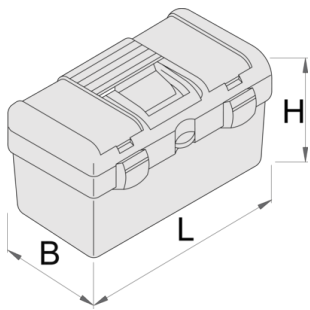

Kunststof gereedschapkist

917C

Profielen

Product attributen

- materiaal: polypropyleen
- with removable tool tray inside the box
- lid contains two compartments in dimension L108 x B200 x H35 mm covered with plastic cover
- closing with plastic clip
- box can be locked with padlock

	L	B	H	
619767	394	215	195	920

* Afbeeldingen van producten zijn symbolisch. Alle afmetingen zijn in mm en gewicht in gram. Alle vermelde afmetingen kunnen variëren in tolerantie.

Gebruik (Afbeeldingen)