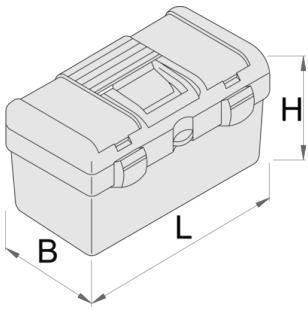

# Plastic tool box

917C

## Product attributen

- material: polypropylene
- with removable tool tray inside the box
- lid contains two compartments in dimension L108 x B200 x H35 mm covered with plastic cover
- closing with plastic clip
- box can be locked with padlock

|  | L   | B   | H   |  |
|--|-----|-----|-----|---|
| 619767   | 394 | 215 | 195 | 920   |

\* Afbeeldingen van producten zijn symbolisch. Alle afmetingen zijn in mm, en het gewicht in grammen. Alle vermelde afmetingen kunnen variëren in tolerantie.