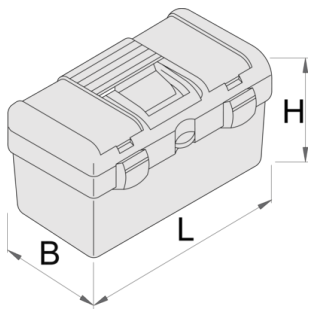

Plastic tool box

917C

Profielen

Product attributen

- material: polypropylene
- with removable tool tray inside the box
- lid contains two compartments in dimension L108 x B200 x H35 mm covered with plastic cover
- closing with plastic clip
- box can be locked with padlock

	L	B	H	
619767	394	215	195	920

* Afbeeldingen van producten zijn symbolisch. Alle afmetingen zijn in mm, en het gewicht in grammen. Alle vermelde afmetingen kunnen variëren in tolerantie.

Gebruik (Afbeeldingen)