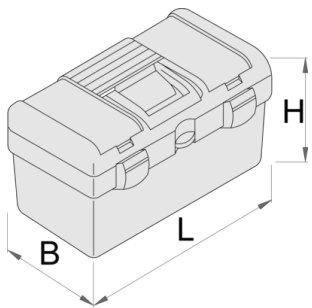

## Product features

- material: polypropylene
- with removable tool tray inside the box
- lid contains two compartments in dimension L108 x B200 x H35 mm covered with plastic cover
- closing with plastic clip
- box can be locked with padlock

	L	B	H	
619767	394	215	195	920

\* Imazhet e produkteve janë simbolike. Të gjitha dimensionet janë në mm, pesha në gram. Të gjitha dimensionet e listuara mund të ndryshojnë në tolerancë.