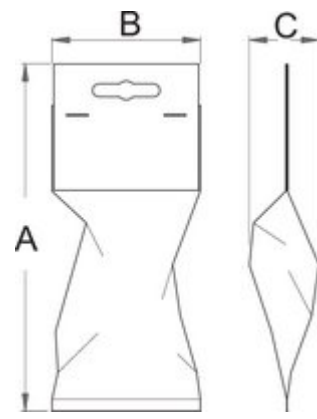

- materiál: premium plus uhlíková ocel'
- celé tvrdené a temperované
- povrch čiernený podľa normy ISO 9717
- pevná dvojzložková rukoväť

Použitie:

- pre izolované a neizolované otvorené konektory

601137

mm

1.5 - 6

L

240

320

Retail packaging

Barcode	MA	MB	MC	Icon
601137	335	80	18	320

Transport packaging

Barcode	Icon	TA	TB	TC	Icon
601137	1				