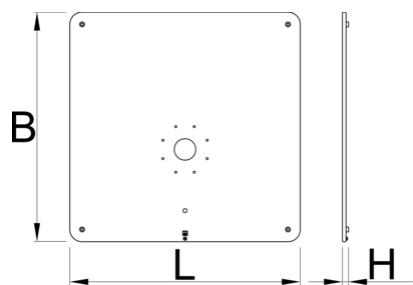

Ploča za art. 1693EL

1693EL.1

Profili

Opis proizvoda

- Securely attach one electric repair stand on a plate.

- Floor leveling function ensures stability on uneven surfaces.
- To complete the build, combine the fixed plate for a single electric repair stand with Electric repair stand 2.0 (SKU 629761).

	L	B	H	
628743	740	740	12	52000

* Fotografije proizvoda su simbolične. Sve dimenzije su u mm, a težina u gramima. Sve navedene dimenzije mogu odstupati u granicama tolerancija.