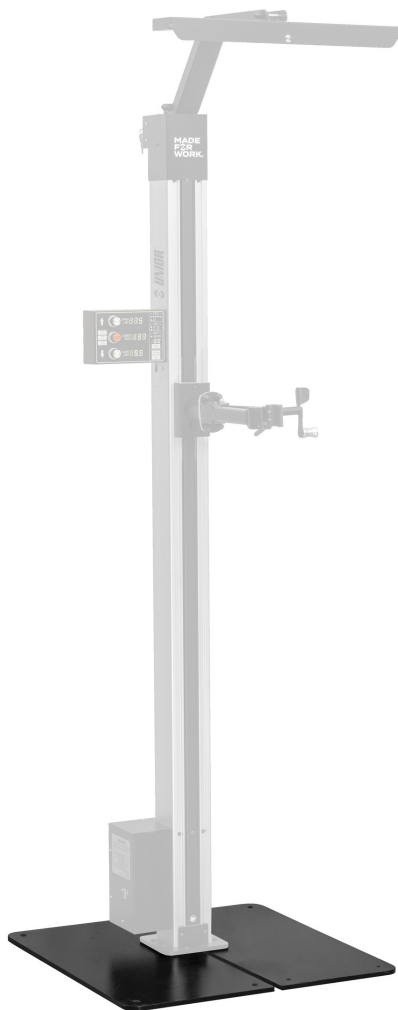

Ploča za art. 1693EL

1693EL.1

Profili

Opis proizvoda

- Securely attach one electric repair stand on a plate.

- Floor leveling function ensures stability on uneven surfaces.
- To complete the build, combine the fixed plate for a single electric repair stand with Electric repair stand 2.0 (SKU 629761).

640026

L

740

B

740

H

12

51000

* Fotografije proizvoda su simbolične. Sve dimenzije su u mm, a težina u gramima. Sve navedene dimenzije mogu odstupati u granicama tolerancija.