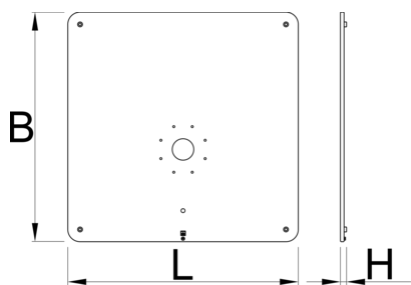

## Profili

---

## Opis proizvoda

- Securely attach one electric repair stand on a plate.

- Floor leveling function ensures stability on uneven surfaces.
- To complete the build, combine the fixed plate for a single electric repair stand with Electric repair stand 2.0 (SKU 629761).

	L	B	H	
628743	740	740	20	52000

\* Fotografije proizvoda su simbolične. Sve dimenzije su u mm, a težina u gramima. Sve navedene dimenzije mogu odstupati u granicama tolerancija.