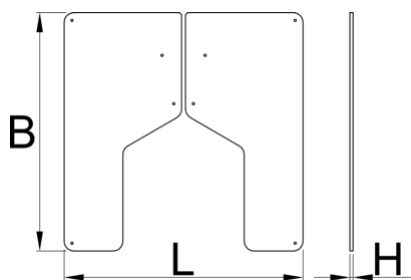

Ploča za art. 1693EL

1693EL.1

Profili

Opis proizvoda

- Securely attach one electric repair stand on a plate.

- Floor leveling function ensures stability on uneven surfaces.
- To complete the build, combine the fixed plate for a single electric repair stand with Electric repair stand 2.0 (SKU 629761).

640026

L

740

B

740

H

12

51000

* Fotografije proizvoda su simbolične. Sve dimenzije su u mm, a težina u gramima. Sve navedene dimenzije mogu odstupati u granicama tolerancija.