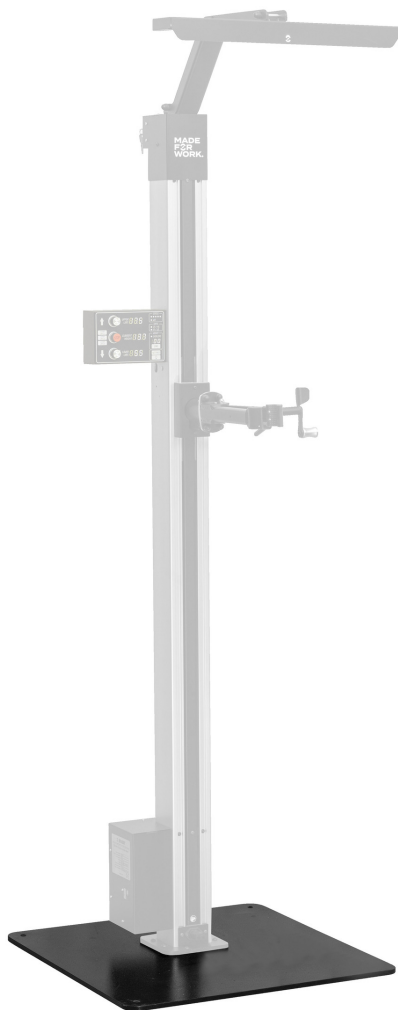

Ploča za art. 1693EL

1693EL.1

Profili

Opis proizvoda

- Securely attach one electric repair stand on a plate.

- Floor leveling function ensures stability on uneven surfaces.
- To complete the build, combine the fixed plate for a single electric repair stand with Electric repair stand 2.0 (SKU 629761).

	L	B	H	
628743	740	740	20	52000

* Fotografije proizvoda su simbolične. Sve dimenzije su u mm, a težina u gramima. Sve navedene dimenzije mogu odstupati u granicama tolerancija.