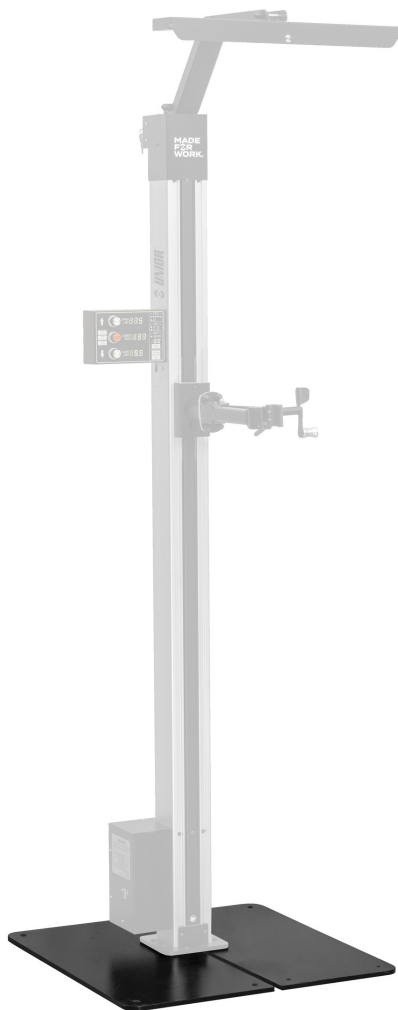

Plošča za 1693EL

1693EL.1

Profili

Atributi izdelka

- Varno pritrdite eno električno stojalo za popravilo koles na ploščo.

- Funkcija izravnave tal zagotavlja stabilnost na neravnih površinah.
- Za dokončanje delovne postaje združite fiksno ploščo z Električnim stojalom za popravila koles (SKU 629761).

640026

L

740

B

740

H

12

51000

* Slike proizvodov so simbolične. Vse dimenzije so v mm, masa v g. Vse navedene dimenzije lahko odstopajo v tolerančnih merah.