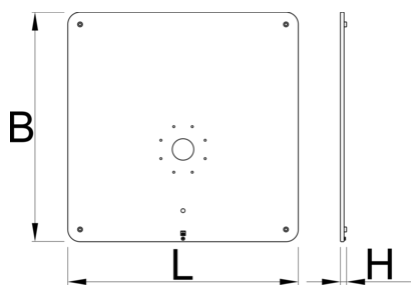

Plošča za 1693EL

1693EL.1

Profili

Atributi izdelka

- Varno pritrdite eno električno stojalo za popravilo koles na ploščo.

- Funkcija izravnave tal zagotavlja stabilnost na neravnih površinah.
- Za dokončanje delovne postaje združite fiksno ploščo z Električnim stojalom za popravila koles (SKU 629761).

	L	B	H	
628743	740	740	20	52000

* Slike proizvodov so simbolične. Vse dimenzije so v mm, teža v g. Vse navedene dimenzije lahko odstopajo v tolerančnih merah.