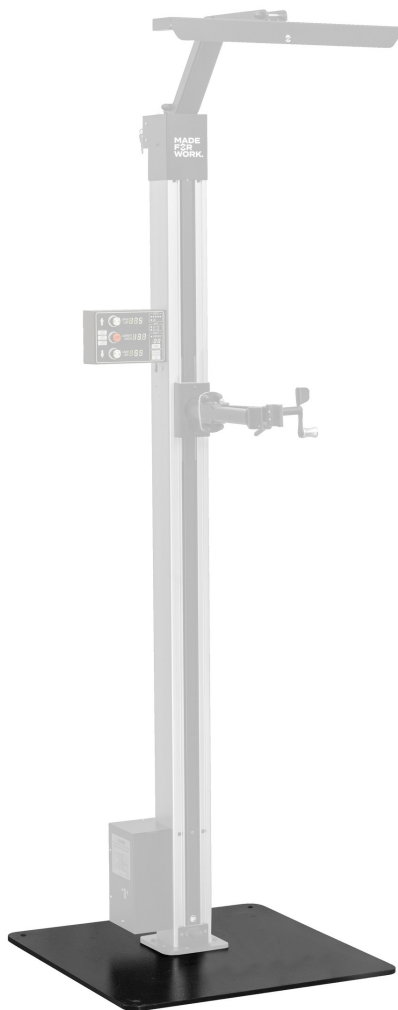

Plošča za 1693EL

1693EL.1

Profili

Atributi izdelka

- Varno pritrdite eno električno stojalo za popravilo koles na ploščo.

- Funkcija izravnave tal zagotavlja stabilnost na neravnih površinah.
- Za dokončanje delovne postaje združite fiksno ploščo z Električnim stojalom za popravila koles (SKU 629761).

	L	B	H	
628743	740	740	20	52000

* Slike proizvodov so simbolične. Vse dimenzije so v mm, teža v g. Vse navedene dimenzije lahko odstopajo v tolerančnih merah.