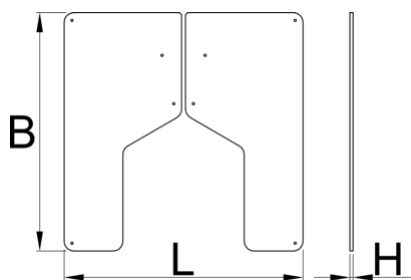

Plošča za 1693EL

1693EL.1

Profili

Atributi izdelka

- Varno pritrdite eno električno stojalo za popravilo koles na ploščo.

- Funkcija izravnave tal zagotavlja stabilnost na neravnih površinah.
- Za dokončanje delovne postaje združite fiksno ploščo z Električnim stojalom za popravila koles (SKU 629761).

640026

L

740

B

740

H

12

51000

* Slike proizvodov so simbolične. Vse dimenzije so v mm, masa v g. Vse navedene dimenzije lahko odstopajo v tolerančnih merah.