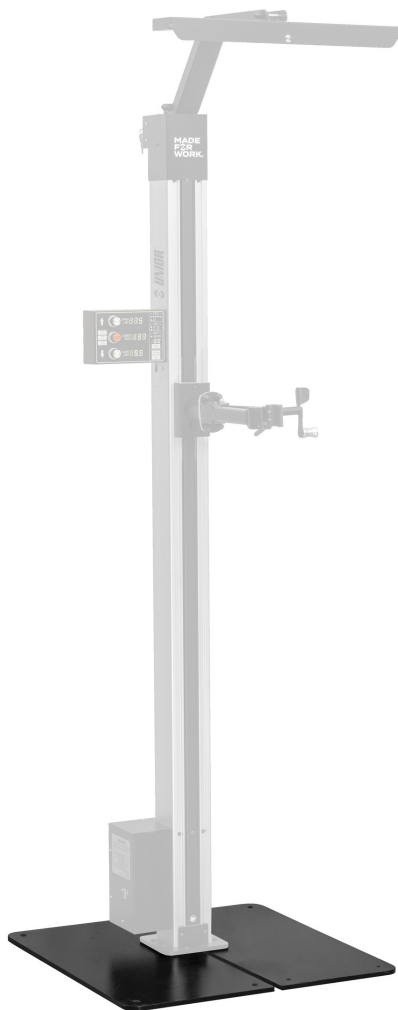

Pevná doska pre 1693EL

1693EL.1

Profiles

Product features

- Bezpečne pripevnite jeden elektrický stojan na opravu na tanier.

- Funkcia vyrovnávania podlahy zaisťuje stabilitu na nerovnom povrchu.
- Na dokončenie stojanu skombinujte pevnú dosku pre jeden elektrický servisný stojan s elektrickým servisným stojanom 2.0 (SKU 629761).

640026

L

740

B

740

H

12

51000

* Obrázky sú symbolické. Všetky rozmery sú v mm, hmotnosť je v g. Všetky udané rozmery sa môžu líšiť v rámci tolerancie.