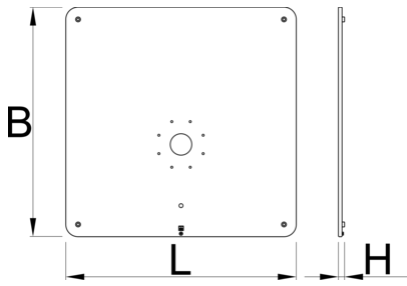

Pevná doska pre 1693EL

1693EL.1

Profiles

Product features

- Bezpečne pripevnite jeden elektrický stojan na opravu na tanier.

- Funkcia vyrovnávania podlahy zaisťuje stabilitu na nerovnom povrchu.
- Na dokončenie stojanu skombinujte pevnú dosku pre jeden elektrický servisný stojan s elektrickým servisným stojanom 2.0 (SKU 629761).

	L	B	H	
628743	740	740	20	52000

* Obrázky sú symbolické. Všetky rozmery sú v mm, hmotnosť je v g. Všetky udané rozmery sa môžu líšiť v rámci tolerancie.