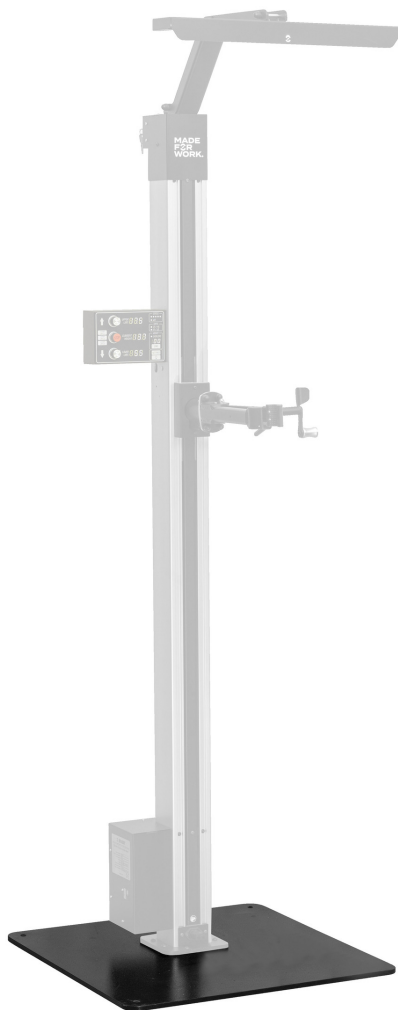

Pevná doska pre 1693EL

1693EL.1

Profiles

Product features

- Bezpečne pripevnite jeden elektrický stojan na opravu na tanier.

- Funkcia vyrovnávania podlahy zaisťuje stabilitu na nerovnom povrchu.
- Na dokončenie stojanu skombinujte pevnú dosku pre jeden elektrický servisný stojan s elektrickým servisným stojanom 2.0 (SKU 629761).

	L	B	H	
628743	740	740	20	52000

* Obrázky sú symbolické. Všetky rozmery sú v mm, hmotnosť je v g. Všetky udané rozmery sa môžu líšiť v rámci tolerancie.