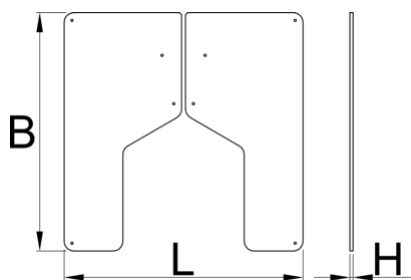

Pevná doska pre 1693EL

1693EL.1

Profiles

Product features

- Bezpečne pripevnite jeden elektrický stojan na opravu na tanier.

- Funkcia vyrovnávania podlahy zaisťuje stabilitu na nerovnom povrchu.
- Na dokončenie stojanu skombinujte pevnú dosku pre jeden elektrický servisný stojan s elektrickým servisným stojanom 2.0 (SKU 629761).

640026

L

740

B

740

H

12

51000

* Obrázky sú symbolické. Všetky rozmery sú v mm, hmotnosť je v g. Všetky udané rozmery sa môžu líšiť v rámci tolerancie.