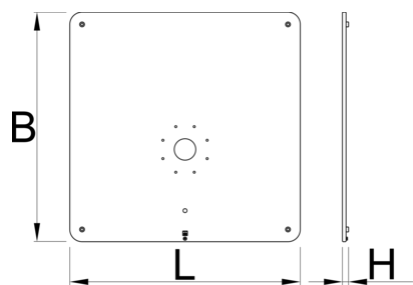

Фиксирующая плита для 1693EL

1693EL.1

Профили

Описание товара

- Securely attach one electric repair stand on a plate.

- Floor leveling function ensures stability on uneven surfaces.
- To complete the build, combine the fixed plate for a single electric repair stand with Electric repair stand 2.0 (SKU 629761).

628743

L

740

B

740

H

20

52000

* Изображения продуктов носят демонстрационный характер. Все размеры указаны в миллиметрах, вес в граммах.