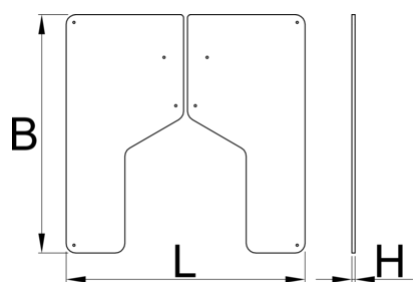

Фиксирующая плита для 1693EL

1693EL.1

Профили

Описание товара

- Securely attach one electric repair stand on a plate.

- Floor leveling function ensures stability on uneven surfaces.
- To complete the build, combine the fixed plate for a single electric repair stand with Electric repair stand 2.0 (SKU 629761).

640026

L

740

B

740

H

12

51000

* Изображения продуктов носят демонстрационный характер. Все размеры указаны в миллиметрах, вес в граммах.