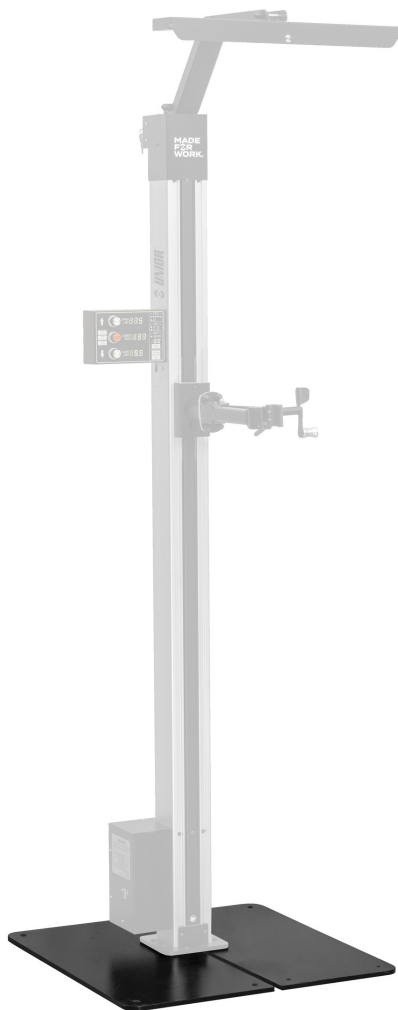

Фиксирующая плита для 1693EL

1693EL.1

Профили

Описание товара

- Securely attach one electric repair stand on a plate.

- Floor leveling function ensures stability on uneven surfaces.
- To complete the build, combine the fixed plate for a single electric repair stand with Electric repair stand 2.0 (SKU 629761).

640026

L

740

B

740

H

12

51000

* Изображения продуктов носят демонстрационный характер. Все размеры указаны в миллиметрах, вес в граммах.