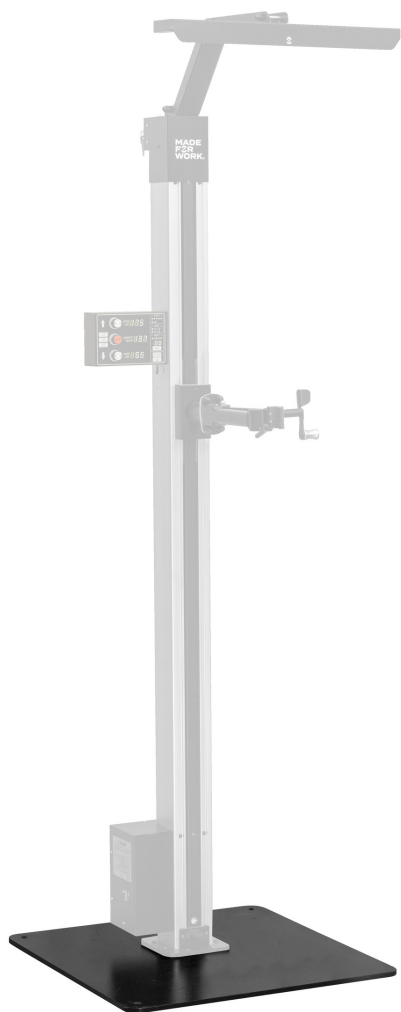

Фиксирующая плита для 1693EL

1693EL.1

Профили

Описание товара

- Securely attach one electric repair stand on a plate.

- Floor leveling function ensures stability on uneven surfaces.
- To complete the build, combine the fixed plate for a single electric repair stand with Electric repair stand 2.0 (SKU 629761).

628743

L

740

B

740

H

20

52000

* Изображения продуктов носят демонстрационный характер. Все размеры указаны в миллиметрах, вес в граммах.