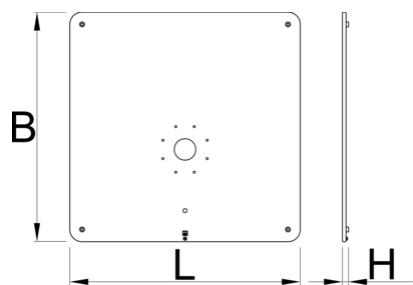

Фиксирующая плита для 1693EL

1693EL.1

Профили

Описание товара

- Securely attach one electric repair stand on a plate.

- Floor leveling function ensures stability on uneven surfaces.
- To complete the build, combine the fixed plate for a single electric repair stand with Electric repair stand 2.0 (SKU 629761).

	L	B	H	
628743	740	740	12	52000

* Изображения продуктов носят демонстрационный характер. Все размеры указаны в миллиметрах, вес в граммах.