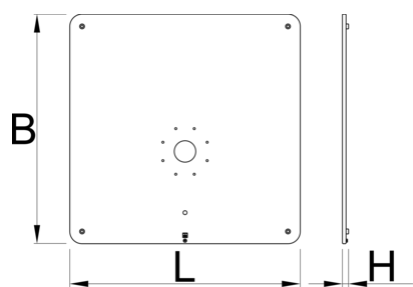

Fixed plate for 1693EL

1693EL.1

Profile

Caracteristicile produsului

- Securely attach one electric repair stand on a plate.

- Floor leveling function ensures stability on uneven surfaces.
- To complete the build, combine the fixed plate for a single electric repair stand with Electric repair stand 2.0 (SKU 629761).

	L	B	H	
628743	740	740	12	52000

* Imaginea produsului este simbolica. Toate dimensiunile sunt exprimate în mm, greutatea în grame.