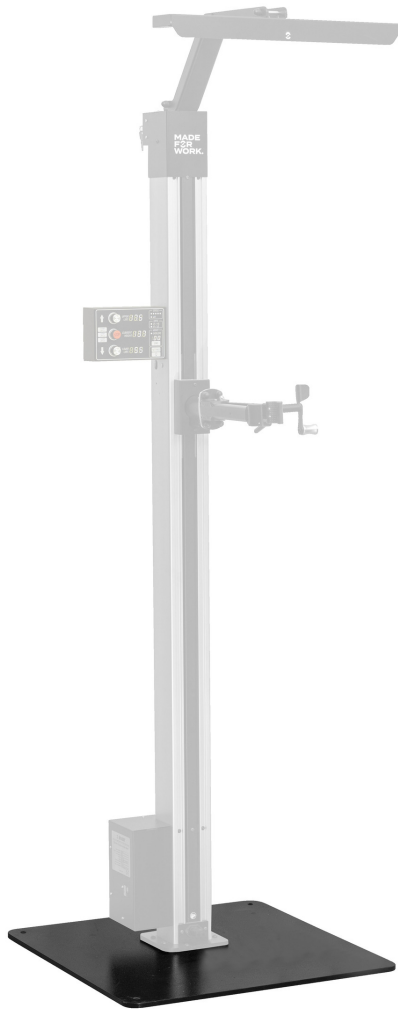

Fixed plate for 1693EL

1693EL.1

Profile

Caracteristicile produsului

- Securely attach one electric repair stand on a plate.

- Floor leveling function ensures stability on uneven surfaces.
- To complete the build, combine the fixed plate for a single electric repair stand with Electric repair stand 2.0 (SKU 629761).

	L	B	H	
628743	740	740	12	52000

* Imaginea produsului este simbolica. Toate dimensiunile sunt exprimate în mm, greutatea în grame.