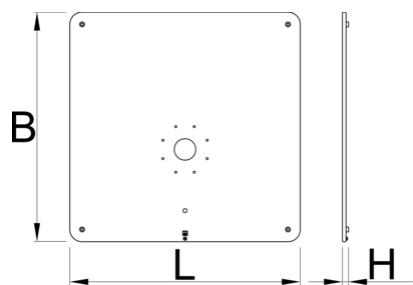

Fixed plate for 1693EL

1693EL.1

Profile

Caracteristicile produsului

- Securely attach one electric repair stand on a plate.

- Floor leveling function ensures stability on uneven surfaces.
- To complete the build, combine the fixed plate for a single electric repair stand with Electric repair stand 2.0 (SKU 629761).

	L	B	H	
628743	740	740	20	52000

* Imaginea produsului este simbolica. Toate dimensiunile sunt exprimate în mm, greutatea în grame.