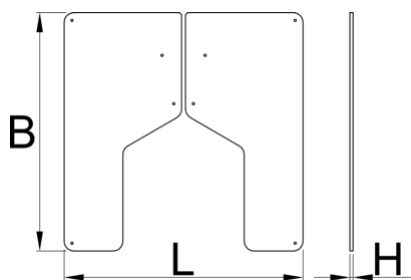

Fixed plate for 1693EL

1693EL.1

Profile

Caracteristicile produsului

- Securely attach one electric repair stand on a plate.

- Floor leveling function ensures stability on uneven surfaces.
- To complete the build, combine the fixed plate for a single electric repair stand with Electric repair stand 2.0 (SKU 629761).

640026

L

740

B

740

H

12

51000

* Imaginea produsului este simbolica. Toate dimensiunile sunt exprimate în mm, greutatea în grame.