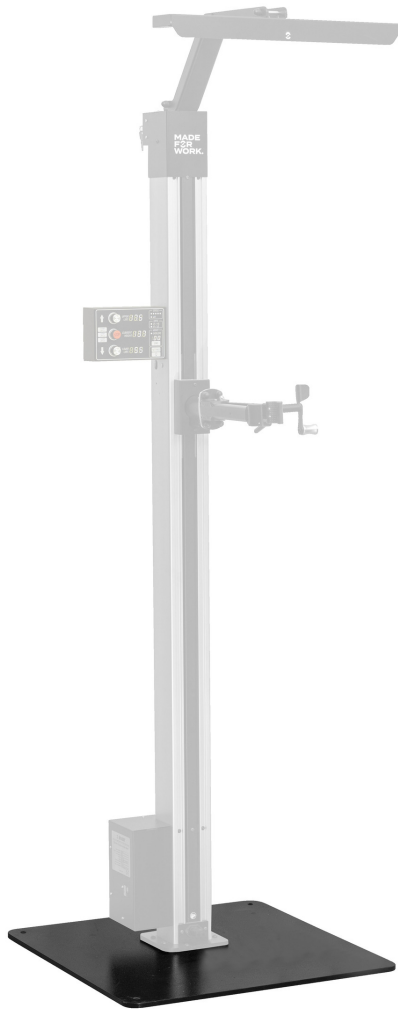

Fixed plate for 1693EL

1693EL.1

Profile

Caracteristicile produsului

- Securely attach one electric repair stand on a plate.

- Floor leveling function ensures stability on uneven surfaces.
- To complete the build, combine the fixed plate for a single electric repair stand with Electric repair stand 2.0 (SKU 629761).

	L	B	H	
628743	740	740	20	52000

* Imaginea produsului este simbolica. Toate dimensiunile sunt exprimate în mm, greutatea în grame.