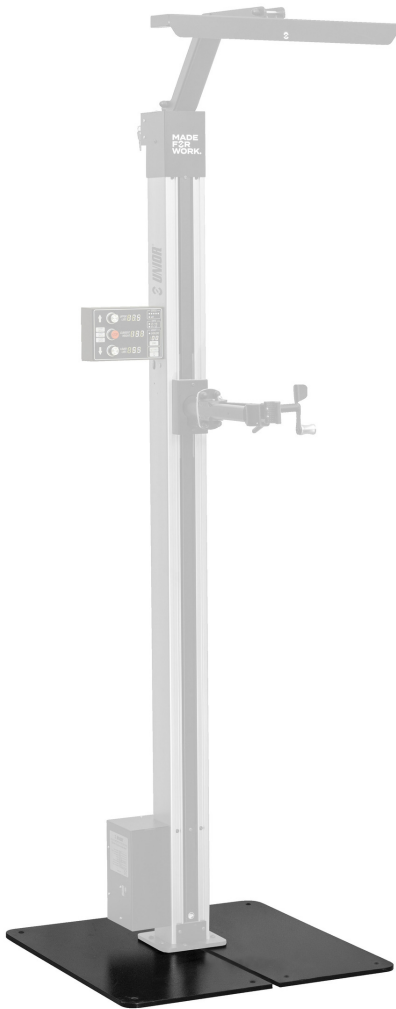

Fixed plate for 1693EL

1693EL.1

Profile

Caracteristicile produsului

- Securely attach one electric repair stand on a plate.

- Floor leveling function ensures stability on uneven surfaces.
- To complete the build, combine the fixed plate for a single electric repair stand with Electric repair stand 2.0 (SKU 629761).

640026

L

740

B

740

H

12

51000

* Imaginea produsului este simbolica. Toate dimensiunile sunt exprimate în mm, greutatea în grame.