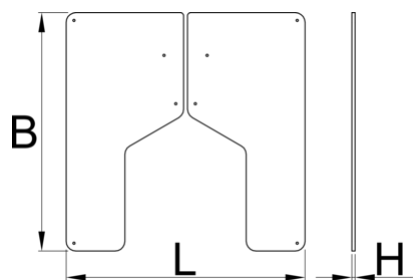

## Cechy produktu

- Securely attach one electric repair stand on a plate.

- Floor leveling function ensures stability on uneven surfaces.
- To complete the build, combine the fixed plate for a single electric repair stand with Electric repair stand 2.0 (SKU 629761).

\* Przedstawiony wygląd produktu jest orientacyjny. Wszystkie wymiary są w mm, podana waga w gramach