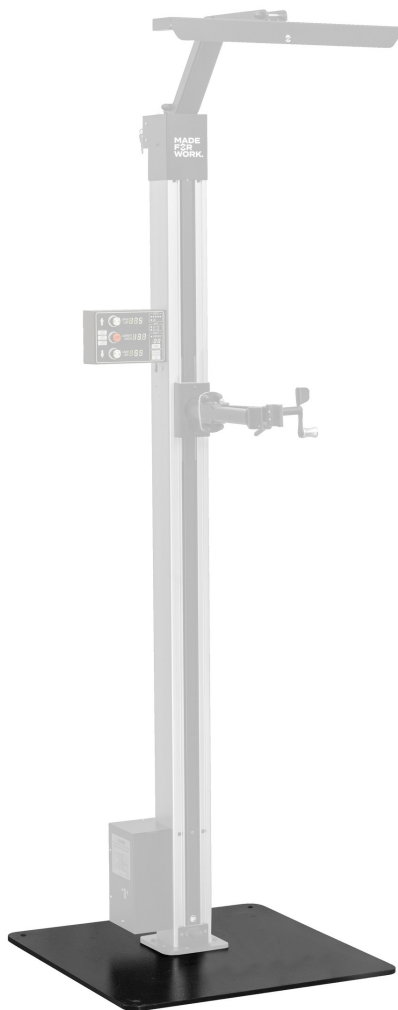

# Fixed plate for 1693EL

1693EL.1

## Product attributen

- Securely attach one electric repair stand on a plate.

- Floor leveling function ensures stability on uneven surfaces.
- To complete the build, combine the fixed plate for a single electric repair stand with Electric repair stand 2.0 (SKU 629761).

	L	B	H	
628743	740	740	20	52000

\* Afbeeldingen van producten zijn symbolisch. Alle afmetingen zijn in mm en gewicht in gram. Alle vermelde afmetingen kunnen variëren in tolerantie.