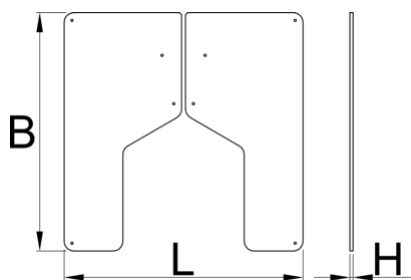

Fixed plate for 1693EL

1693EL.1

Profielen

Product attributen

- Securely attach one electric repair stand on a plate.

- Floor leveling function ensures stability on uneven surfaces.
- To complete the build, combine the fixed plate for a single electric repair stand with Electric repair stand 2.0 (SKU 629761).

640026

L

740

B

740

H

12

51000

* Afbeeldingen van producten zijn symbolisch. Alle afmetingen zijn in mm en gewicht in gram. Alle vermelde afmetingen kunnen variëren in tolerantie.