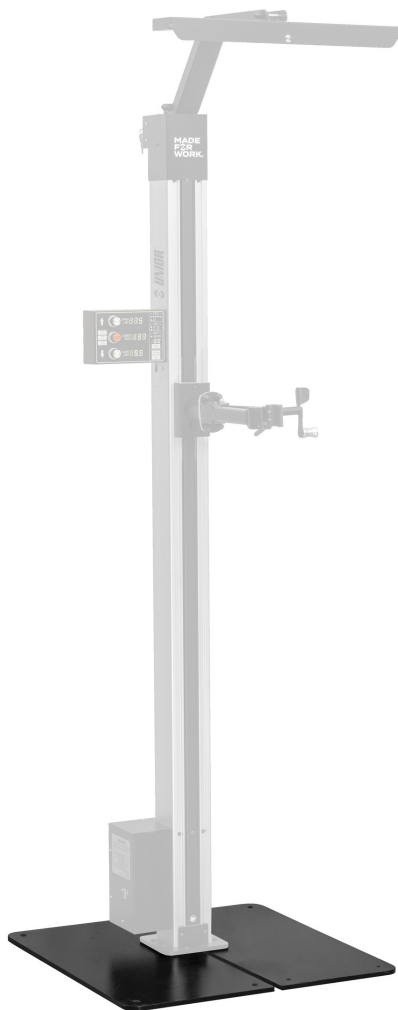

Fixed plate for 1693EL

1693EL.1

Profielen

Product attributen

- Securely attach one electric repair stand on a plate.

- Floor leveling function ensures stability on uneven surfaces.
- To complete the build, combine the fixed plate for a single electric repair stand with Electric repair stand 2.0 (SKU 629761).

640026

L

740

B

740

H

12

51000

* Afbeeldingen van producten zijn symbolisch. Alle afmetingen zijn in mm en gewicht in gram. Alle vermelde afmetingen kunnen variëren in tolerantie.