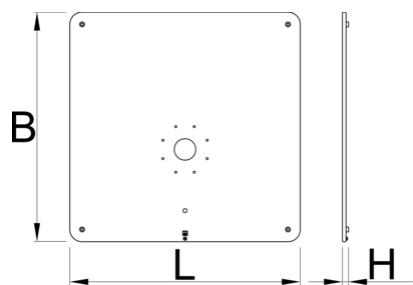

Плоча за 1693EL

1693EL.1

Profiles

Product features

- Securely attach one electric repair stand on a plate.

- Floor leveling function ensures stability on uneven surfaces.
- To complete the build, combine the fixed plate for a single electric repair stand with Electric repair stand 2.0 (SKU 629761).

	L	B	H	
628743	740	740	20	52000

* Сликите на производите се симболични. Сите димензии се во мм, тежината е во грамови. Сите наведени димензии може да се разликуваат во ниво на толеранција