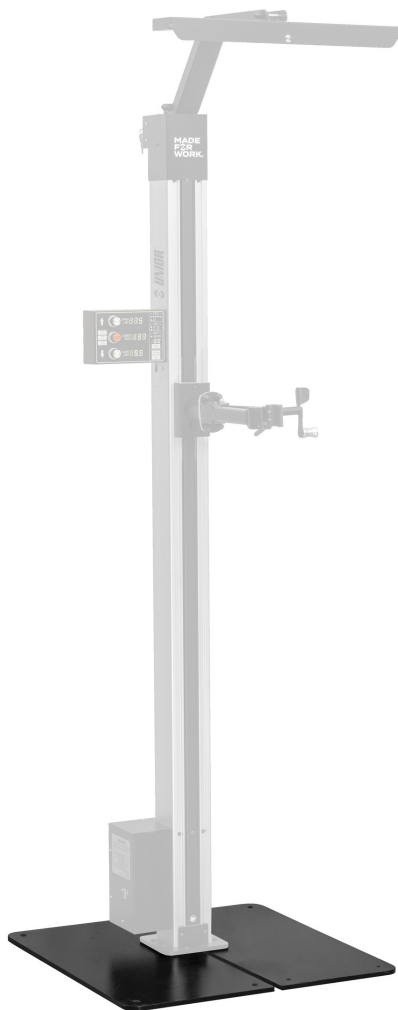

# Piastra fissa per 1693EL

1693EL.1

## Attributi del prodotto

- Securely attach one electric repair stand on a plate.

- Floor leveling function ensures stability on uneven surfaces.
- To complete the build, combine the fixed plate for a single electric repair stand with Electric repair stand 2.0 (SKU 629761).

640026

L

740

B

740

H

12

51000

\* Le immagini dei prodotti sono puramente simboliche. Tutte le dimensioni sono in mm, peso in grammi.