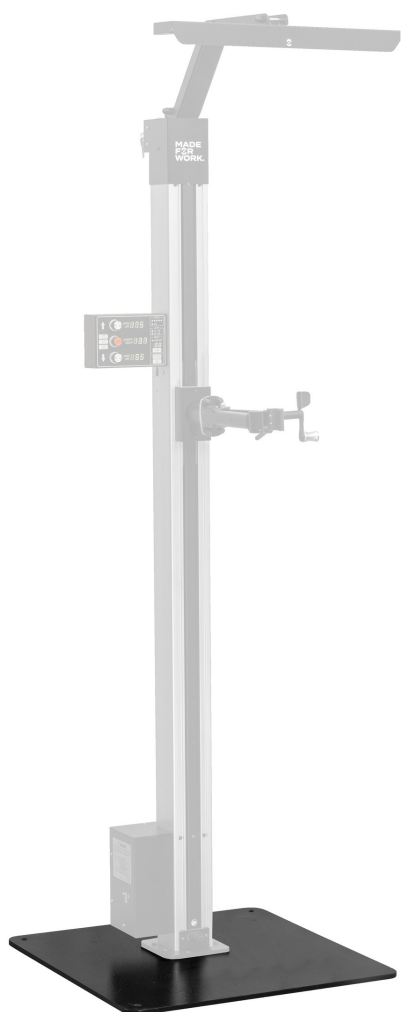

# Piastra fissa per 1693EL

1693EL.1

## Attributi del prodotto

- Securely attach one electric repair stand on a plate.

- Floor leveling function ensures stability on uneven surfaces.
- To complete the build, combine the fixed plate for a single electric repair stand with Electric repair stand 2.0 (SKU 629761).

	L	B	H	
628743	740	740	12	52000

\* Le immagini dei prodotti sono puramente simboliche. Tutte le dimensioni sono in mm, peso in grammi.