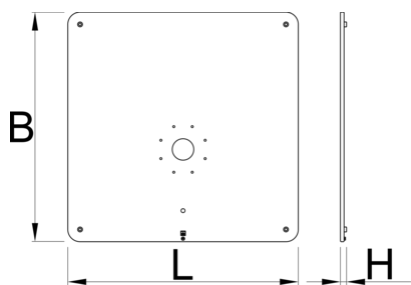

Piastra fissa per 1693EL

1693EL.1

Profili

Attributi del prodotto

- Securely attach one electric repair stand on a plate.

- Floor leveling function ensures stability on uneven surfaces.
- To complete the build, combine the fixed plate for a single electric repair stand with Electric repair stand 2.0 (SKU 629761).

	L	B	H	
628743	740	740	20	52000

* Le immagini dei prodotti sono puramente simboliche. Tutte le dimensioni sono in mm, peso in grammi.