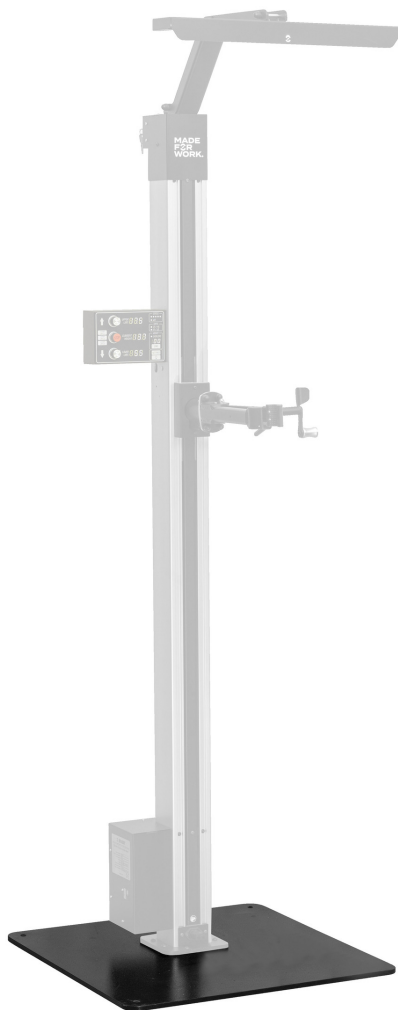

Piastra fissa per 1693EL

1693EL.1

Profili

Attributi del prodotto

- Securely attach one electric repair stand on a plate.

- Floor leveling function ensures stability on uneven surfaces.
- To complete the build, combine the fixed plate for a single electric repair stand with Electric repair stand 2.0 (SKU 629761).

	L	B	H	
628743	740	740	20	52000

* Le immagini dei prodotti sono puramente simboliche. Tutte le dimensioni sono in mm, peso in grammi.