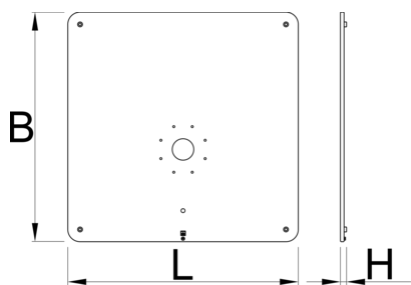

Fixed plate for 1693EL

1693EL.1

Profilok

Termékjellemzők

- Securely attach one electric repair stand on a plate.

- Floor leveling function ensures stability on uneven surfaces.
- To complete the build, combine the fixed plate for a single electric repair stand with Electric repair stand 2.0 (SKU 629761).

	L	B	H	
628743	740	740	20	52000

* A termékeképek illusztrációk. Minden feltüntetett méret milliméterben, a tömegek grammokban. Az összes feltüntetett méret eltérhet a toleranciának megfelelően.