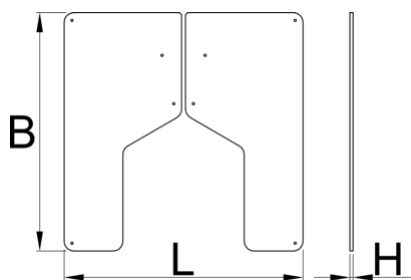

Fixed plate for 1693EL

1693EL.1

Profilok

Termékjellemzők

- Securely attach one electric repair stand on a plate.

- Floor leveling function ensures stability on uneven surfaces.
- To complete the build, combine the fixed plate for a single electric repair stand with Electric repair stand 2.0 (SKU 629761).

640026

L

740

B

740

H

12

51000

* A termékeképek illusztrációk. Minden feltüntetett méret milliméterben, a tömegek grammban. Az összes feltüntetett méret eltérhet a toleranciának megfelelően.