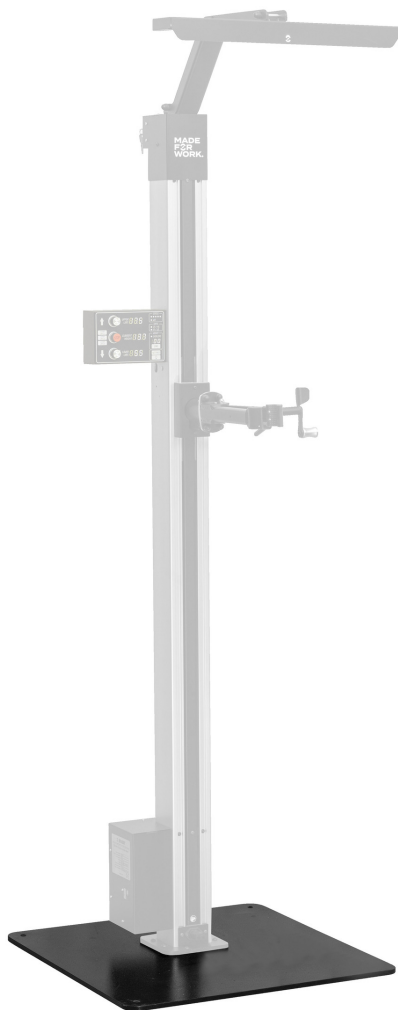

# Fixed plate for 1693EL

1693EL.1

## Atributi proizvoda

- Securely attach one electric repair stand on a plate.

- Floor leveling function ensures stability on uneven surfaces.
- To complete the build, combine the fixed plate for a single electric repair stand with Electric repair stand 2.0 (SKU 629761).

	L	B	H	
628743	740	740	20	52000

\* Slike proizvoda su simbolične. Sve dimenzije su u mm, masa je u g.