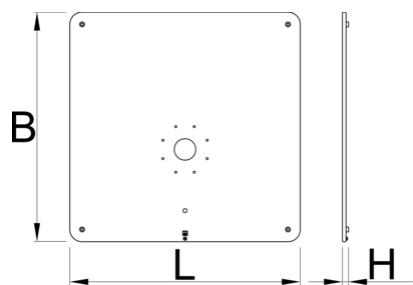

## Profili

---

## Atributi proizvoda

- Securely attach one electric repair stand on a plate.

- Floor leveling function ensures stability on uneven surfaces.
- To complete the build, combine the fixed plate for a single electric repair stand with Electric repair stand 2.0 (SKU 629761).

	L	B	H	
628743	740	740	20	52000

\* Slike proizvoda su simbolične. Sve dimenzije su u mm, masa je u g.