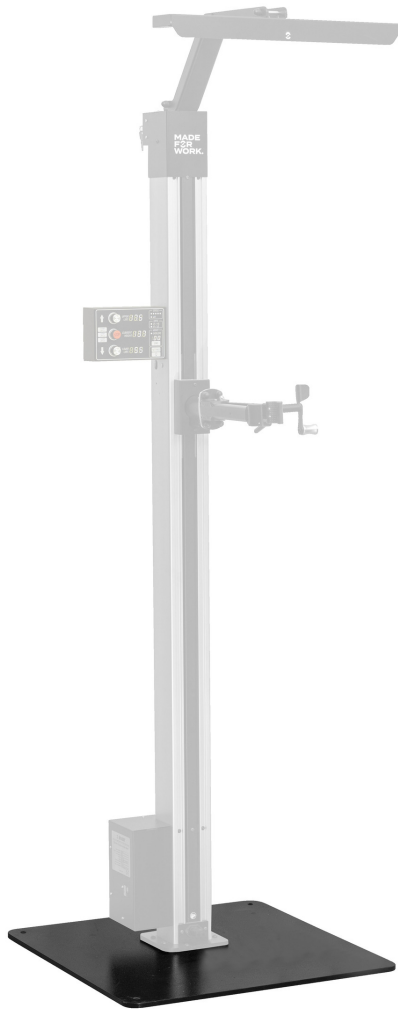

Fixed plate for 1693EL

1693EL.1

Προφίλ

Χαρακτηριστικά προϊόντος

- Securely attach one electric repair stand on a plate.

- Floor leveling function ensures stability on uneven surfaces.
- To complete the build, combine the fixed plate for a single electric repair stand with Electric repair stand 2.0 (SKU 629761).

| | | | | |
|--|-----|-----|----|---|
|  | L | B | H |  |
| 628743 | 740 | 740 | 12 | 52000 |

* Οι εικόνες των προϊόντων είναι συμβολικές. Όλες οι διαστάσεις είναι σε mm, το βάρος είναι σε γραμμάρια. Όλες οι αναφερόμενες διαστάσεις μπορεί να διαφέρουν σε ανοχές.