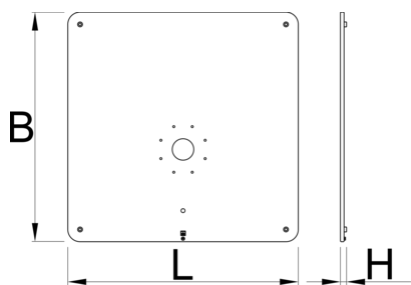

Fixed plate for 1693EL

1693EL.1

Προφίλ

Χαρακτηριστικά προϊόντος

- Securely attach one electric repair stand on a plate.

- Floor leveling function ensures stability on uneven surfaces.
- To complete the build, combine the fixed plate for a single electric repair stand with Electric repair stand 2.0 (SKU 629761).

| | | | | |
|--|-----|-----|----|---|
|  | L | B | H |  |
| 628743 | 740 | 740 | 12 | 52000 |

* Οι εικόνες των προϊόντων είναι συμβολικές. Όλες οι διαστάσεις είναι σε mm, το βάρος είναι σε γραμμάρια. Όλες οι αναφερόμενες διαστάσεις μπορεί να διαφέρουν σε ανοχές.