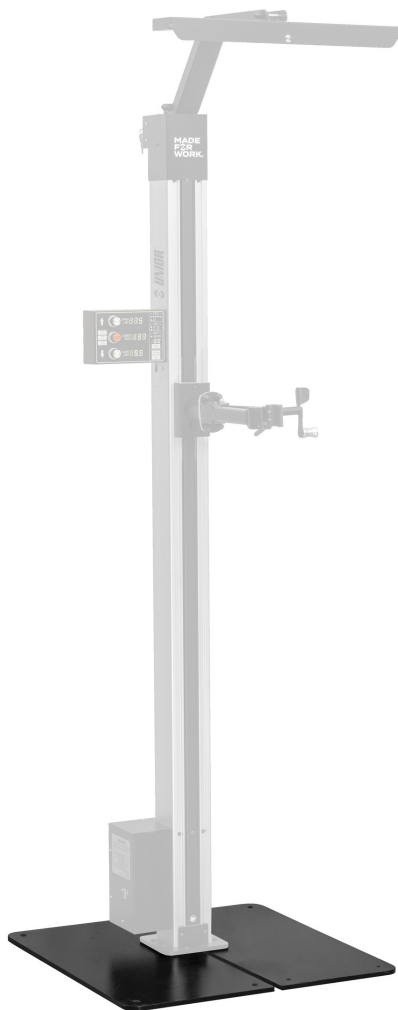

Fixed plate for 1693EL

1693EL.1

Προφίλ

Χαρακτηριστικά προϊόντος

- Securely attach one electric repair stand on a plate.

- Floor leveling function ensures stability on uneven surfaces.
- To complete the build, combine the fixed plate for a single electric repair stand with Electric repair stand 2.0 (SKU 629761).

640026

L

740

B

740

H

12

51000

* Οι εικόνες των προϊόντων είναι συμβολικές. Όλες οι διαστάσεις είναι σε mm, το βάρος είναι σε γραμμάρια. Όλες οι αναφερόμενες διαστάσεις μπορεί να διαφέρουν σε ανοχές.