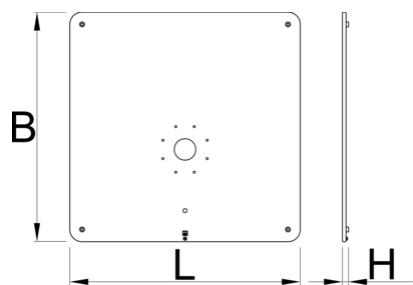

Fixed plate for 1693EL

1693EL.1

Προφίλ

Χαρακτηριστικά προϊόντος

- Securely attach one electric repair stand on a plate.

- Floor leveling function ensures stability on uneven surfaces.
- To complete the build, combine the fixed plate for a single electric repair stand with Electric repair stand 2.0 (SKU 629761).

	L	B	H	
628743	740	740	20	52000

* Οι εικόνες των προϊόντων είναι συμβολικές. Όλες οι διαστάσεις είναι σε mm, το βάρος είναι σε γραμμάρια. Όλες οι αναφερόμενες διαστάσεις μπορεί να διαφέρουν σε ανοχές.