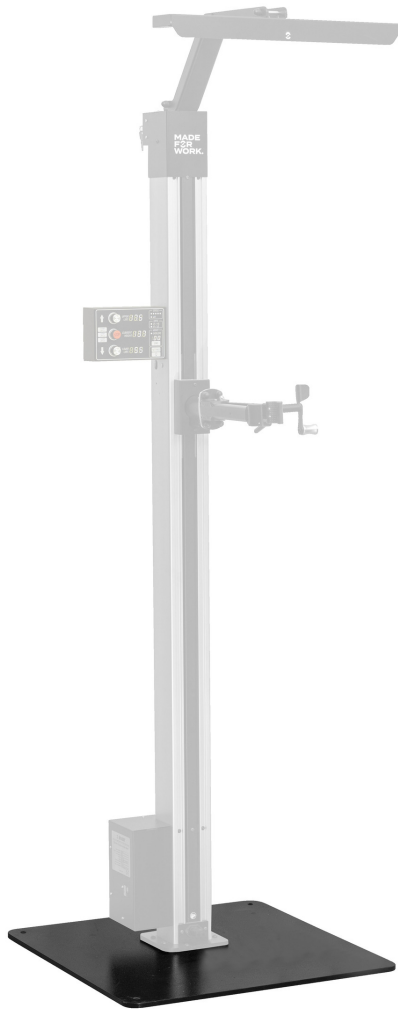

Fixed plate for 1693EL

1693EL.1

Προφίλ

Χαρακτηριστικά προϊόντος

- Securely attach one electric repair stand on a plate.

- Floor leveling function ensures stability on uneven surfaces.
- To complete the build, combine the fixed plate for a single electric repair stand with Electric repair stand 2.0 (SKU 629761).

	L	B	H	
628743	740	740	20	52000

* Οι εικόνες των προϊόντων είναι συμβολικές. Όλες οι διαστάσεις είναι σε mm, το βάρος είναι σε γραμμάρια. Όλες οι αναφερόμενες διαστάσεις μπορεί να διαφέρουν σε ανοχές.