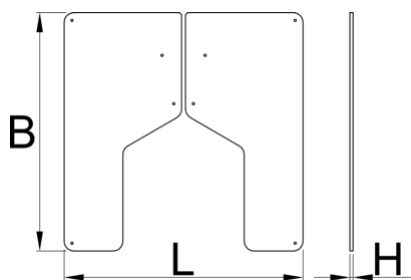

Fixed plate for 1693EL

1693EL.1

Προφίλ

Χαρακτηριστικά προϊόντος

- Securely attach one electric repair stand on a plate.

- Floor leveling function ensures stability on uneven surfaces.
- To complete the build, combine the fixed plate for a single electric repair stand with Electric repair stand 2.0 (SKU 629761).

640026

L

740

B

740

H

12

51000

* Οι εικόνες των προϊόντων είναι συμβολικές. Όλες οι διαστάσεις είναι σε mm, το βάρος είναι σε γραμμάρια. Όλες οι αναφερόμενες διαστάσεις μπορεί να διαφέρουν σε ανοχές.