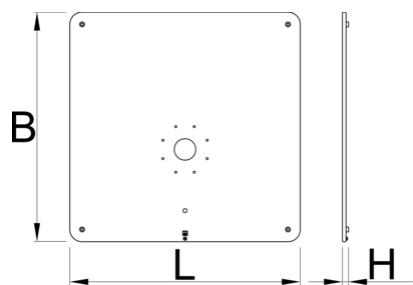

Fixed plate for 1693EL

1693EL.1

Προφίλ

Χαρακτηριστικά προϊόντος

- Securely attach one electric repair stand on a plate.

- Floor leveling function ensures stability on uneven surfaces.
- To complete the build, combine the fixed plate for a single electric repair stand with Electric repair stand 2.0 (SKU 629761).

628743

L

740

B

740

H

20

52000

* Οι εικόνες των προϊόντων είναι συμβολικές. Όλες οι διαστάσεις είναι σε mm, το βάρος είναι σε γραμμάρια. Όλες οι αναφερόμενες διαστάσεις μπορεί να διαφέρουν σε ανοχές.