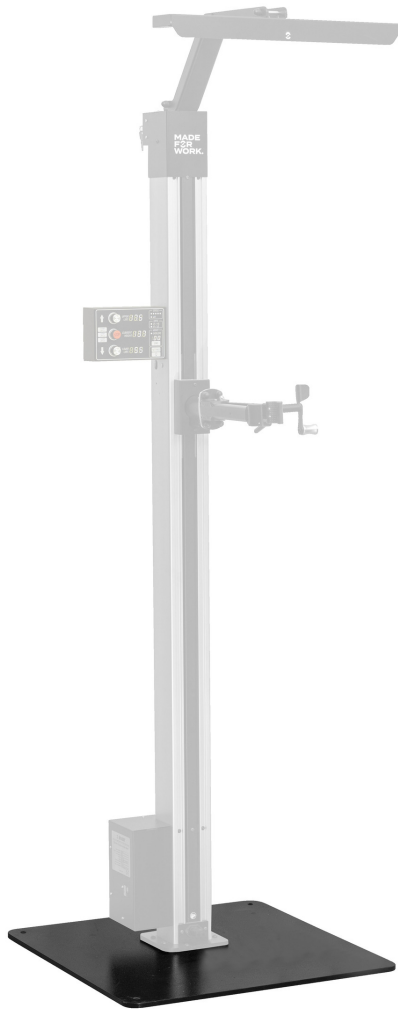

# Plaque fixe pour 1693EL

1693EL.1

## Description produit

- Securely attach one electric repair stand on a plate.

- Floor leveling function ensures stability on uneven surfaces.
- To complete the build, combine the fixed plate for a single electric repair stand with Electric repair stand 2.0 (SKU 629761).

	L	B	H	
628743	740	740	20	52000

\* Les images des produits ne sont pas contractuelles. Toutes les dimensions sont en mm, les poids en grammes.