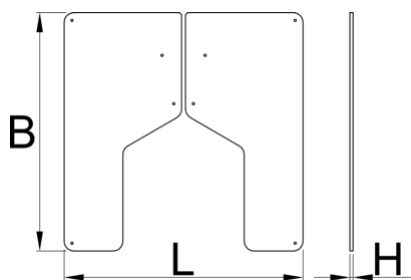

Plaque fixe pour 1693EL

1693EL.1

Profils

Description produit

- Securely attach one electric repair stand on a plate.

- Floor leveling function ensures stability on uneven surfaces.
- To complete the build, combine the fixed plate for a single electric repair stand with Electric repair stand 2.0 (SKU 629761).

	L	B	H	
640026	740	740	12	51000

* Les images des produits ne sont pas contractuelles. Toutes les dimensions sont en mm, les poids en grammes.