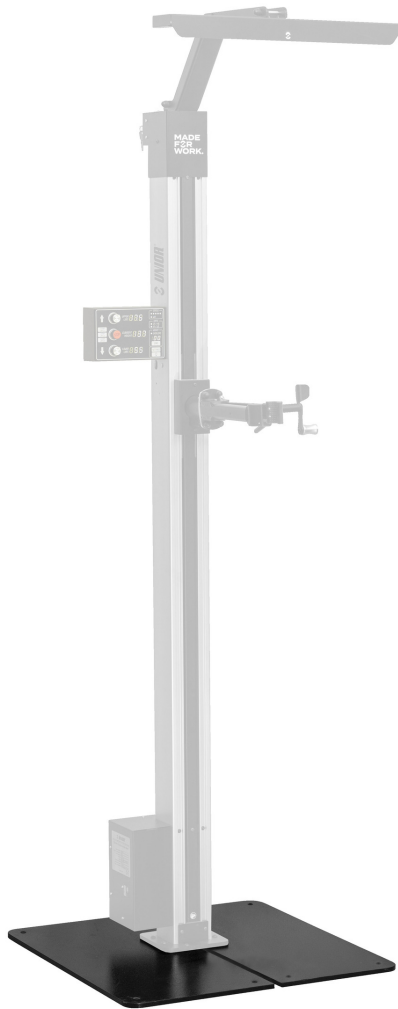

Plaque fixe pour 1693EL

1693EL.1

Profils

Description produit

- Securely attach one electric repair stand on a plate.

- Floor leveling function ensures stability on uneven surfaces.
- To complete the build, combine the fixed plate for a single electric repair stand with Electric repair stand 2.0 (SKU 629761).

	L	B	H	
640026	740	740	12	51000

* Les images des produits ne sont pas contractuelles. Toutes les dimensions sont en mm, les poids en grammes.