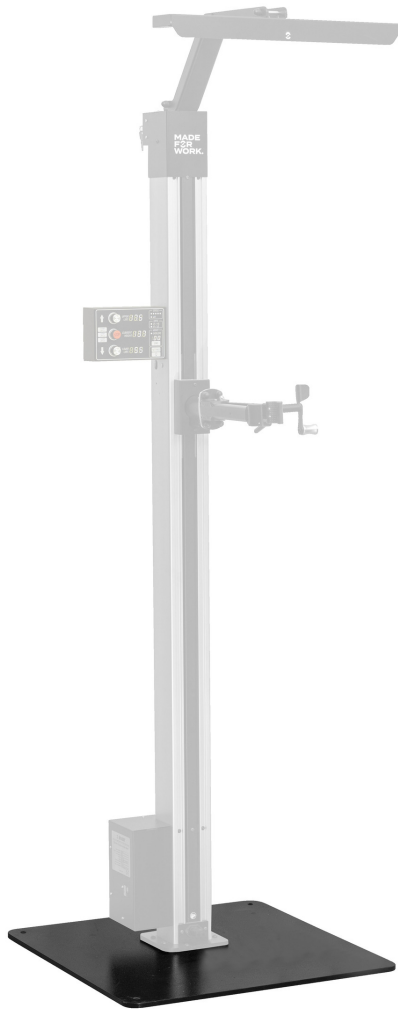

Plaque fixe pour 1693EL

1693EL.1

Profils

Description produit

- Securely attach one electric repair stand on a plate.

- Floor leveling function ensures stability on uneven surfaces.
- To complete the build, combine the fixed plate for a single electric repair stand with Electric repair stand 2.0 (SKU 629761).

	L	B	H	
628743	740	740	12	52000

* Les images des produits ne sont pas contractuelles. Toutes les dimensions sont en mm, les poids en grammes.