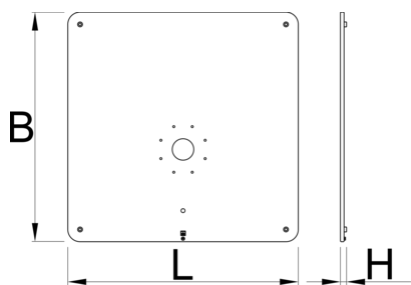

Plaque fixe pour 1693EL

1693EL.1

Profils

Description produit

- Securely attach one electric repair stand on a plate.

- Floor leveling function ensures stability on uneven surfaces.
- To complete the build, combine the fixed plate for a single electric repair stand with Electric repair stand 2.0 (SKU 629761).

	L	B	H	
628743	740	740	20	52000

* Les images des produits ne sont pas contractuelles. Toutes les dimensions sont en mm, les poids en grammes.