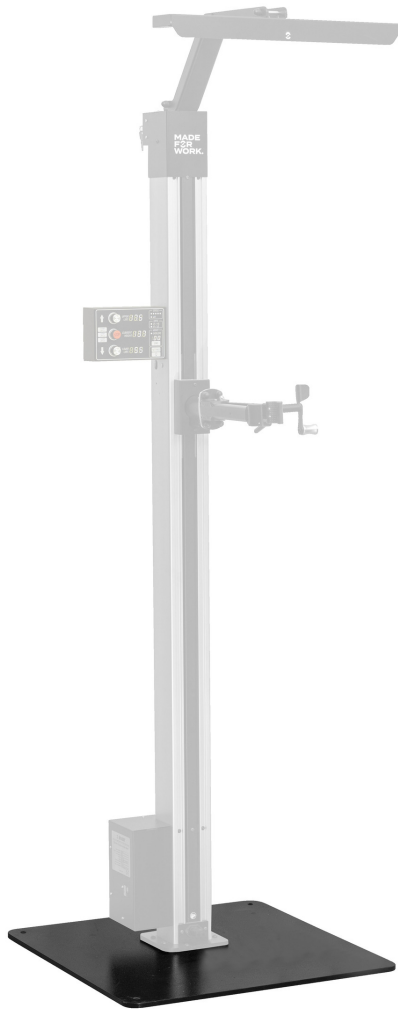

Plaque fixe pour 1693EL

1693EL.1

Profils

Description produit

- Securely attach one electric repair stand on a plate.

- Floor leveling function ensures stability on uneven surfaces.
- To complete the build, combine the fixed plate for a single electric repair stand with Electric repair stand 2.0 (SKU 629761).

	L	B	H	
628743	740	740	20	52000

* Les images des produits ne sont pas contractuelles. Toutes les dimensions sont en mm, les poids en grammes.