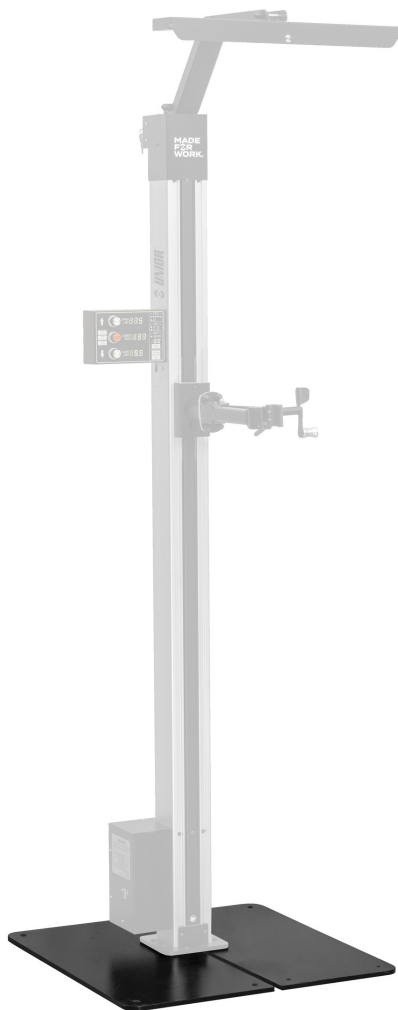

Fixed plate for 1693EL

1693EL.1

Profili

Atributi proizvoda

- Securely attach one electric repair stand on a plate.

- Floor leveling function ensures stability on uneven surfaces.
- To complete the build, combine the fixed plate for a single electric repair stand with Electric repair stand 2.0 (SKU 629761).

640026

L

740

B

740

H

12

51000

* Slike proizvoda su simbolične. Sve dimenzije su u mm, masa je u g.