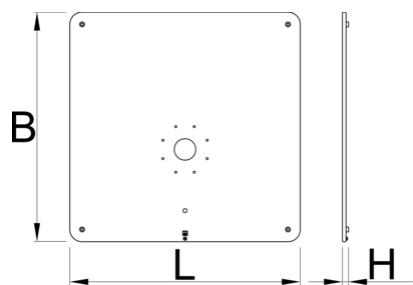

Fixed plate for 1693EL

1693EL.1

Profili

Atributi proizvoda

- Securely attach one electric repair stand on a plate.

- Floor leveling function ensures stability on uneven surfaces.
- To complete the build, combine the fixed plate for a single electric repair stand with Electric repair stand 2.0 (SKU 629761).

	L	B	H	
628743	740	740	20	52000

* Slike proizvoda su simbolične. Sve dimenzije su u mm, masa je u g.