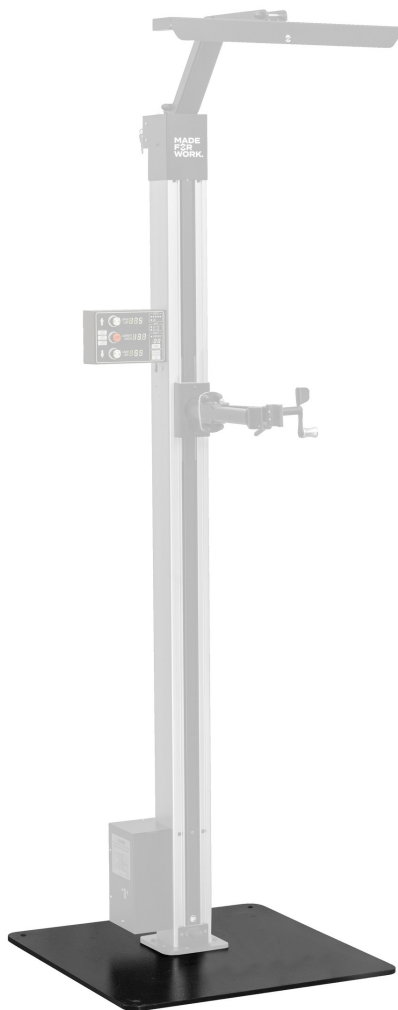

Fixed plate for 1693EL

1693EL.1

Profili

Atributi proizvoda

- Securely attach one electric repair stand on a plate.

- Floor leveling function ensures stability on uneven surfaces.
- To complete the build, combine the fixed plate for a single electric repair stand with Electric repair stand 2.0 (SKU 629761).

628743

L

740

B

740

H

12

52000

* Slike proizvoda su simbolične. Sve dimenzije su u mm, masa je u g.