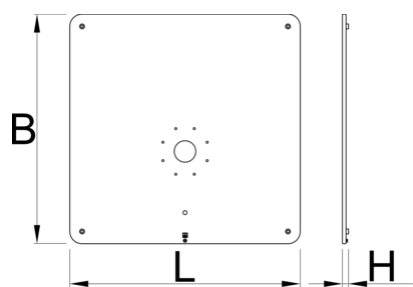

Fixed plate for 1693EL

1693EL.1

Profili

Atributi proizvoda

- Securely attach one electric repair stand on a plate.

- Floor leveling function ensures stability on uneven surfaces.
- To complete the build, combine the fixed plate for a single electric repair stand with Electric repair stand 2.0 (SKU 629761).

628743

L

740

B

740

H

12

52000

* Slike proizvoda su simbolične. Sve dimenzije su u mm, masa je u g.