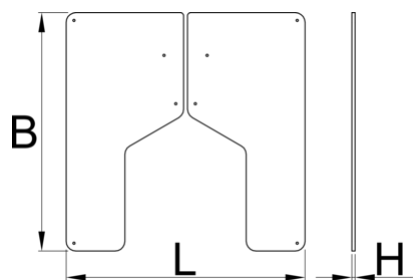

Fixed plate for 1693EL

1693EL.1

Profili

Atributi proizvoda

- Securely attach one electric repair stand on a plate.

- Floor leveling function ensures stability on uneven surfaces.
- To complete the build, combine the fixed plate for a single electric repair stand with Electric repair stand 2.0 (SKU 629761).

640026

L

740

B

740

H

12

51000

* Slike proizvoda su simbolične. Sve dimenzije su u mm, masa je u g.