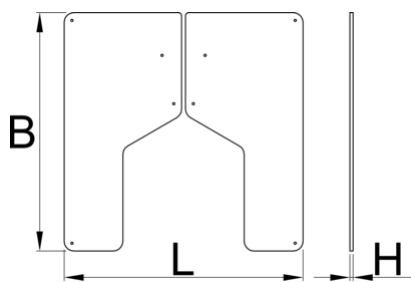

Фиксираща плоча за 1693EL

1693EL.1

Профили

Параметри на продукта

- Закрепете здраво една електрическа ремонтна стойка върху плоча.

- Функцията за нивелиране на пода осигурява стабилност върху неравни повърхности.
- За да завършите сглобяването, комбинирайте фиксираната плоча за единична електрическа ремонтна стойка с Електрическа ремонтна стойка 2.0 (SKU 629761).

	L	B	H	
640026	740	740	12	51000

* Снимките на продуктите са символични. Всички размери са в мм., теглото е в грамове .