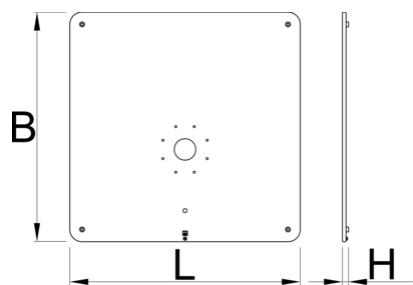

Фиксираща плоча за 1693EL

1693EL.1

Профили

Параметри на продукта

- Securely attach one electric repair stand on a plate.

- Floor leveling function ensures stability on uneven surfaces.
- To complete the build, combine the fixed plate for a single electric repair stand with Electric repair stand 2.0 (SKU 629761).

	L	B	H	
628743	740	740	20	52000

* Снимките на продуктите са символични. Всички размери са в мм., теглото е в грамаве .