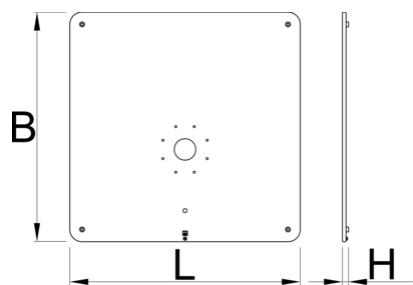

Фиксираща плоча за 1693EL

1693EL.1

Профили

Параметри на продукта

- Securely attach one electric repair stand on a plate.

- Floor leveling function ensures stability on uneven surfaces.
- To complete the build, combine the fixed plate for a single electric repair stand with Electric repair stand 2.0 (SKU 629761).

	L	B	H	
628743	740	740	12	52000

* Снимките на продуктите са символични. Всички размери са в мм., теглото е в грамаве .