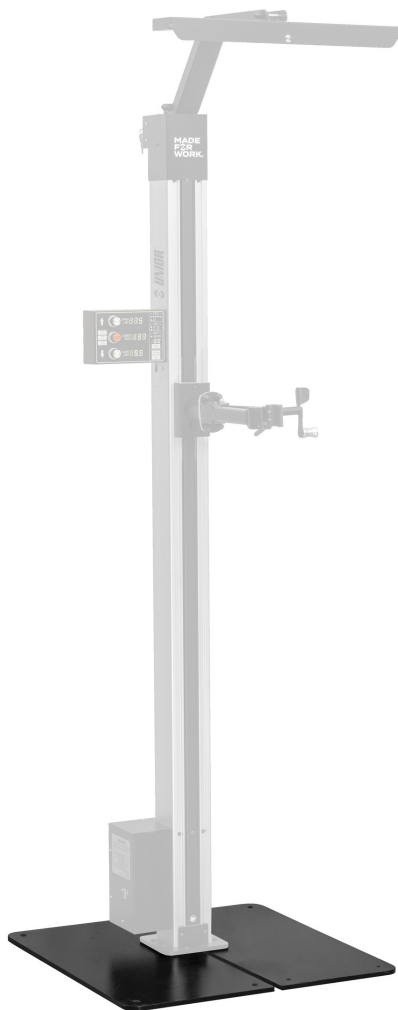

Фиксираща плоча за 1693EL

1693EL.1

Профили

Параметри на продукта

- Закрепете здраво една електрическа ремонтна стойка върху плоча.

- Функцията за нивелиране на пода осигурява стабилност върху неравни повърхности.
- За да завършите сглобяването, комбинирайте фиксираната плоча за единична електрическа ремонтна стойка с Електрическа ремонтна стойка 2.0 (SKU 629761).

	L	B	H	
640026	740	740	12	51000

* Снимките на продуктите са символични. Всички размери са в мм., теглото е в грамове .