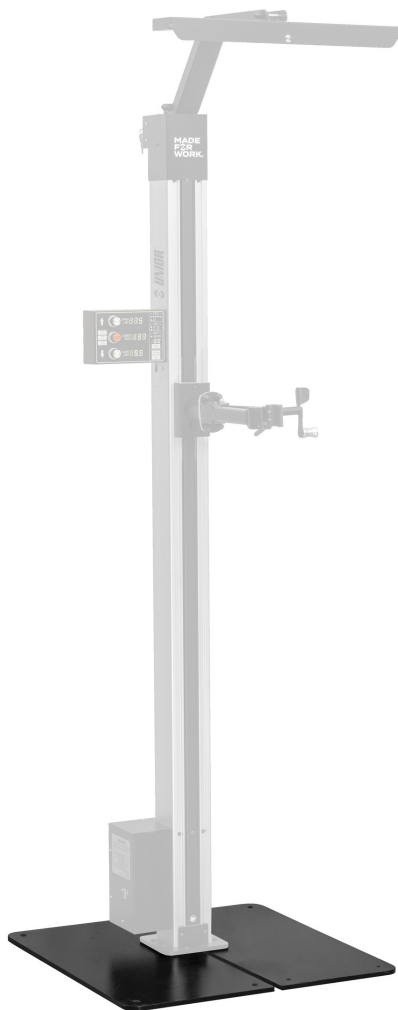

# Fixed plate for 1693EL

1693EL.1

## Product attributen

- Securely attach one electric repair stand on a plate.

- Floor leveling function ensures stability on uneven surfaces.
- To complete the build, combine the fixed plate for a single electric repair stand with Electric repair stand 2.0 (SKU 629761).

	L	B	H	
640026	740	740	12	51000

\* Afbeeldingen van producten zijn symbolisch. Alle afmetingen zijn in mm, en het gewicht in grammen. Alle vermelde afmetingen kunnen variëren in tolerantie.