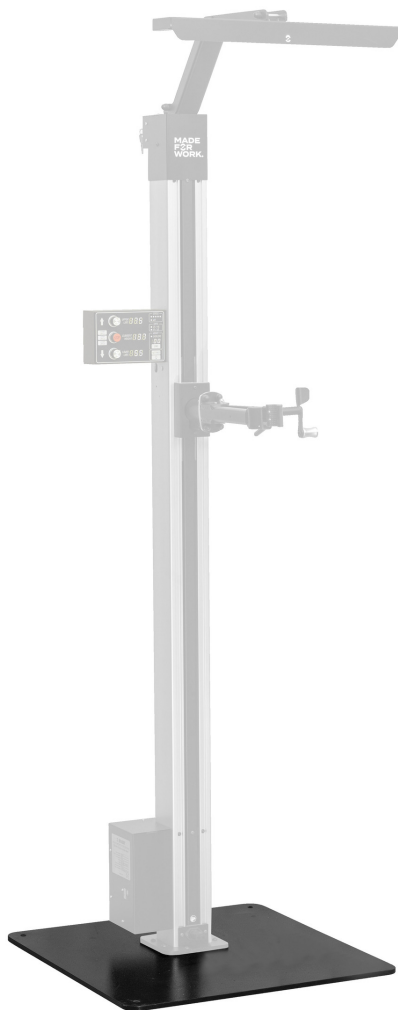

Fixed plate for 1693EL

1693EL.1

Profielen

Product attributen

- Securely attach one electric repair stand on a plate.

- Floor leveling function ensures stability on uneven surfaces.
- To complete the build, combine the fixed plate for a single electric repair stand with Electric repair stand 2.0 (SKU 629761).

	L	B	H	
628743	740	740	20	52000

* Afbeeldingen van producten zijn symbolisch. Alle afmetingen zijn in mm, en het gewicht in grammen. Alle vermelde afmetingen kunnen variëren in tolerantie.