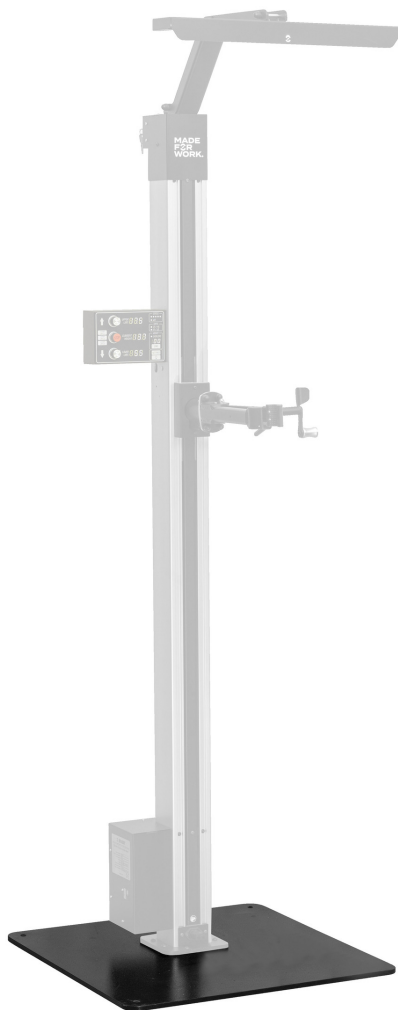

# Fixed plate for 1693EL

1693EL.1

## Product attributen

- Securely attach one electric repair stand on a plate.

- Floor leveling function ensures stability on uneven surfaces.
- To complete the build, combine the fixed plate for a single electric repair stand with Electric repair stand 2.0 (SKU 629761).

	L	B	H	
628743	740	740	20	52000

\* Afbeeldingen van producten zijn symbolisch. Alle afmetingen zijn in mm, en het gewicht in grammen. Alle vermelde afmetingen kunnen variëren in tolerantie.