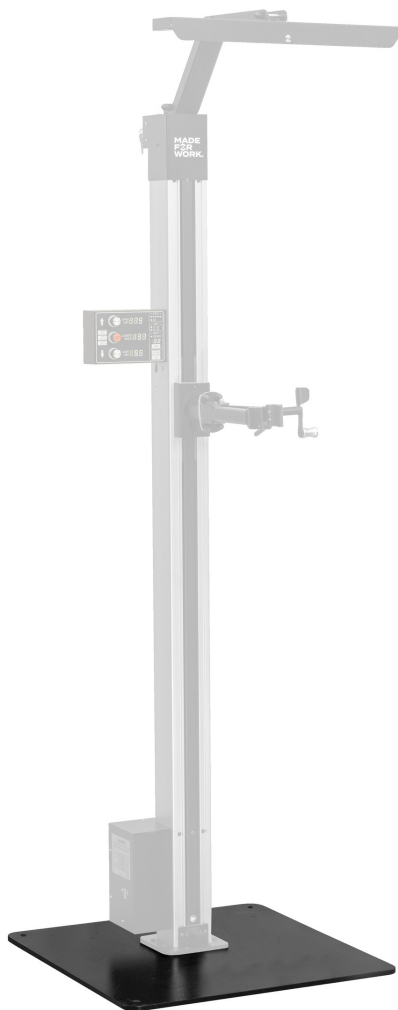

Fixed plate for 1693EL

1693EL.1

Profielen

Product attributen

- Securely attach one electric repair stand on a plate.

- Floor leveling function ensures stability on uneven surfaces.
- To complete the build, combine the fixed plate for a single electric repair stand with Electric repair stand 2.0 (SKU 629761).

	L	B	H	
628743	740	740	12	52000

* Afbeeldingen van producten zijn symbolisch. Alle afmetingen zijn in mm, en het gewicht in grammen. Alle vermelde afmetingen kunnen variëren in tolerantie.