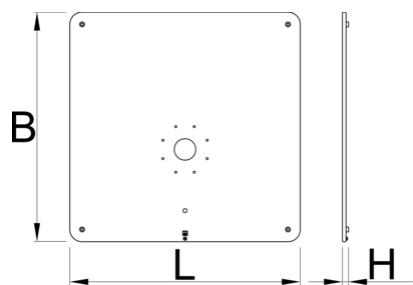

Fixed plate for 1693EL

1693EL.1

Profiles

Product features

- Securely attach one electric repair stand on a plate.

- Floor leveling function ensures stability on uneven surfaces.
- To complete the build, combine the fixed plate for a single electric repair stand with Electric repair stand 2.0 (SKU 629761).

	L	B	H	
628743	740	740	20	52000

* Imazhet e produkteve janë simbolike. Të gjitha dimensionet janë në mm, pesha në gram. Të gjitha dimensionet e listuara mund të ndryshojnë në tolerancë.