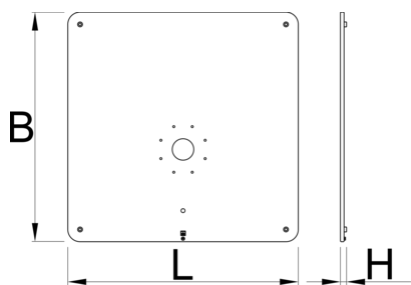

Fixed plate for 1693EL

1693EL.1

Profiles

Product features

- Securely attach one electric repair stand on a plate.

- Floor leveling function ensures stability on uneven surfaces.
- To complete the build, combine the fixed plate for a single electric repair stand with Electric repair stand 2.0 (SKU 629761).

	L	B	H	
628743	740	740	20	52000

* Imazhet e produkteve janë simbolike. Të gjitha dimensionet janë në mm, pesha në gram. Të gjitha dimensionet e listuara mund të ndryshojnë në tolerancë.