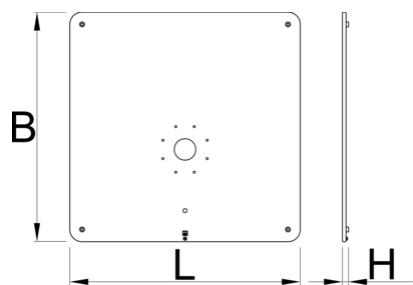

Fixed plate for 1693EL

1693EL.1

Profiles

Product features

- Securely attach one electric repair stand on a plate.

- Floor leveling function ensures stability on uneven surfaces.
- To complete the build, combine the fixed plate for a single electric repair stand with Electric repair stand 2.0 (SKU 629761).

	L	B	H	
628743	740	740	12	52000

* Imazhet e produkteve janë simbolike. Të gjitha dimensionet janë në mm, pesha në gram. Të gjitha dimensionet e listuara mund të ndryshojnë në tolerancë.