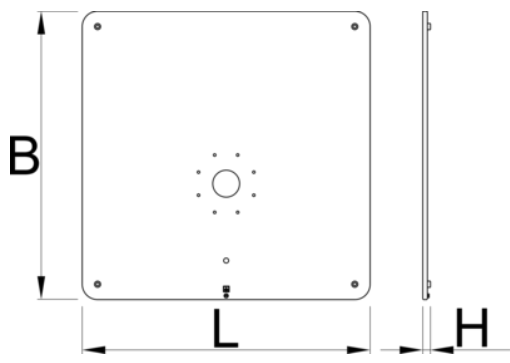

# Fixed plate for 1693EL

1693EL.1

Profiles

---

[./al/support/waranty.](#)

628743

L

740

B

740

H

20

52000