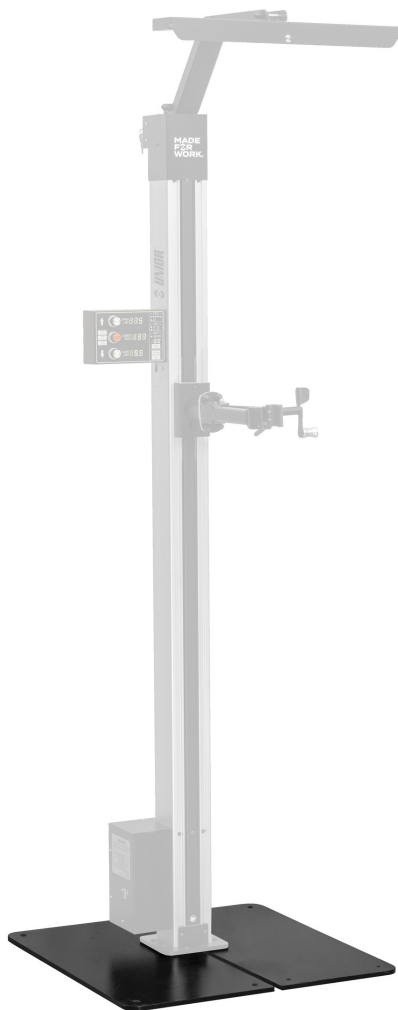

# Fixed plate for 1693EL

1693EL.1

## Product features

- Securely attach one electric repair stand on a plate.

- Floor leveling function ensures stability on uneven surfaces.
- To complete the build, combine the fixed plate for a single electric repair stand with Electric repair stand 2.0 (SKU 629761).

	<b>L</b>	<b>B</b>	<b>H</b>	
640026	740	740	12	51000

\* Imazhet e produkteve janë simbolike. Të gjitha dimensionet janë në mm, pesha në gram. Të gjitha dimensionet e listuara mund të ndryshojnë në tolerancë.