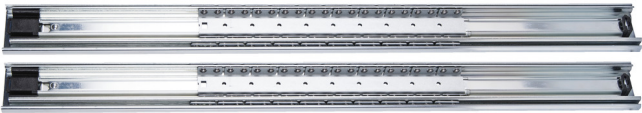

Kogelgelagerde rails, set van 1 paar

V100

Profielen

Product attributen

- for articles 990ND6LC100, 990WD6LC100, 940JUMBO1 and 991HD

628216

600

3448

* Afbeeldingen van producten zijn symbolisch. Alle afmetingen zijn in mm en gewicht in gram. Alle vermelde afmetingen kunnen variëren in tolerantie.