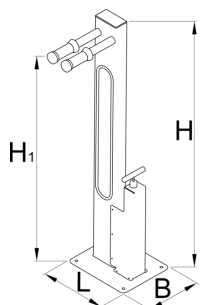

# Samouslužni stalak za servis, sa INOX pumpom

1693ES

Profili

---

Opis proizvoda

- Samouslužni stalak lako se koristi na javnim mestima kao što su biciklističke staze, parkovi, ispred hotela, u kampovima i na drugim mestima na kojima biciklista može da se nađe. Stalak je opremljen osnovnim alatom za popravke i nožnom pumpom. Na njemu se nalaze podešavajući ključ, alat za lanac, garnitura imbus ključeva 2,5-8 mm, višenamenski alat, TX odvijač 10, 25, PX i ravni odvijač, konus ključevi dimenzija 13, 14, 15 i 17 mm kao i poluge za demontažu i montažu guma.
- Bicikl se može lako postaviti na gumirane nosače stalka.
- Svi alati su pričvršćeni jakom žicom unutar kućišta stalka.
- Stalak prilikom upotrebe treba pričvrstiti za podlogu. Ankeri nisu uključeni u obim isporuke.

	L	B	H1	H	
628425	400	330	1400	1500	23200

\* Fotografije proizvoda su simbolične. Sve dimenzije su u mm, a težina u gramima. Sve navedene dimenzije mogu odstupati u granicama tolerancija.