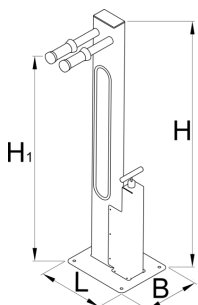

Samouslužni stalak za servis, sa INOX pumpom

1693ES

Profili

Opis proizvoda

- Samouslužni stalak lako se koristi na javnim mestima kao što su biciklističke staze, parkovi, ispred hotela, u kampovima i na drugim mestima na kojima biciklista može da se nađe. Stalak je opremljen osnovnim alatom za popravke i nožnom pumpom. Na njemu se nalaze podešavajući ključ, alat za lanac, garnitura imbus ključeva 2,5-8 mm, višenamenski alat, TX odvijač 10, 25, PX i ravni odvijač, konus ključevi dimenzija 13, 14, 15 i 17 mm kao i poluge za demontažu i montažu guma.
- Bicikl se može lako postaviti na gumirane nosače stalka.
- Svi alati su pričvršćeni jakom žicom unutar kućišta stalka.
- Stalak prilikom upotrebe treba pričvrstiti za podlogu. Ankeri nisu uključeni u obim isporuke.

	L	B	H1	H	
628425	400	330	1400	1500	23200

* Fotografije proizvoda su simbolične. Sve dimenzije su u mm, a težina u gramima. Sve navedene dimenzije mogu odstupati u granicama tolerancija.

Upotreba (slike)