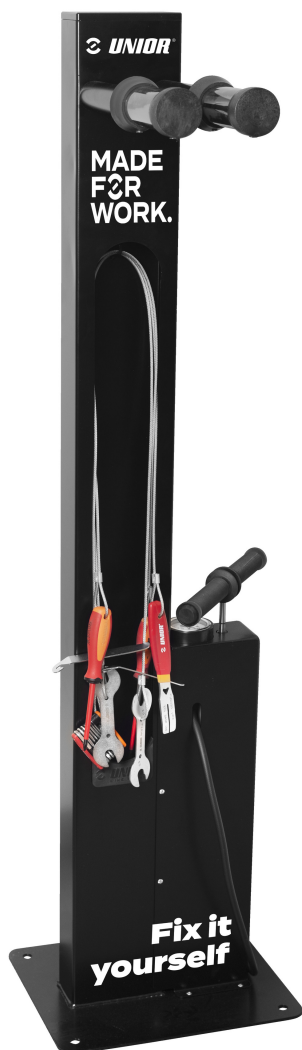

Samouslužni stalak za servis, sa INOX pumpom

1693ES

Profili

Opis proizvoda

- Samouslužni stalak lako se koristi na javnim mestima kao što su biciklističke staze, parkovi, ispred hotela, u kampovima i na drugim mestima na kojima biciklista može da se nađe. Stalak je opremljen osnovnim alatom za popravke i nožnom pumpom. Na njemu se nalaze podešavajući ključ, alat za lanac, garnitura imbus ključeva 2,5-8 mm, višenamenski alat, TX odvijač 10, 25, PX i ravni odvijač, konus ključevi dimenzija 13, 14, 15 i 17 mm kao i poluge za demontažu i montažu guma.
- Bicikl se može lako postaviti na gumirane nosače stalka.
- Svi alati su pričvršćeni jakom žicom unutar kućišta stalka.
- Stalak prilikom upotrebe treba pričvrstiti za podlogu. Ankeri nisu uključeni u obim isporuke.

Pažnja!

- Samouslužni stalak za servis i njegovi alati su izloženi ekstremno različitim vremenskim uticajima, što drastično povećava verovatnoću pojave korozije. Ovo stanje potpada pod normalnu upotrebu i habanje, i zahteva intenzivnije održavanje stalka i alata. Instrukcije za upotrebu i održavanje su priložene uz proizvod.