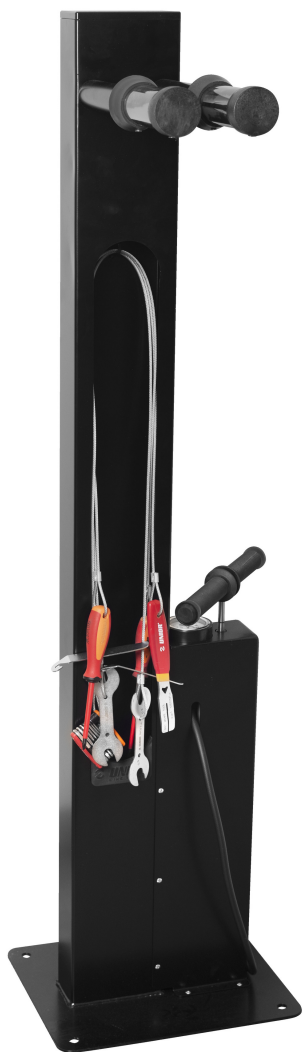

# Стенд велосипедный

1693ES

Профили

---

Описание товара

- Стенд для самостоятельного ремонта велосипедов используется в общественных местах: вдоль велодорожек, велопарков, кемпингов, перед отелями, центрами городов и другими туристическими объектами, особенно популярными у велосипедистов. Стенды оснащены инструментами для основного ремонта и высококачественным стальным насосом для наружного применения. На стенде вы можете найти разводной ключ, цепной инструмент, инструмент для ниппелей Schrader & Presta, набор шестигранных ключей (2,5 - 8), ключ для спиц 3,3, 3,45 и DT, ключи TX 10, 25, PH и плоскую отвертку, конус. ключи типоразмера 13, 14, 15, 17 и комплект монтажных лопаток.
- Велосипед может быть расположен на стойке на специальных рукоятках с резиновой защитой.
- Все инструменты прикреплены при помощи прочных тросов и аккуратно хранятся внутри стойки.
- Стойка должна быть прикреплена болтами к основанию. Болты в комплект не включены.

## Внимание!

- В ходе использования стенда для самостоятельного ремонта велосипеда инструменты подвергаются крайне разным погодным воздействиям, что значительно увеличивает вероятность коррозии. Это состояние подпадает под нормальное использование и износ, требующее интенсивного ухода за инструментами на стенде DIY. Инструкции по уходу и использованию описаны в прилагаемой инструкции.

	L	B	H1	H	
628425	400	330	1400	1500	23200

\* Изображения продуктов носят демонстрационный характер. Все размеры указаны в миллиметрах, вес в граммах.