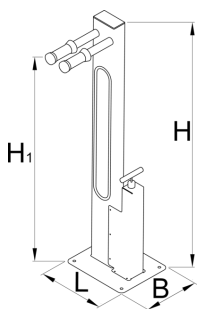

Стенд велосипедный

1693ES

Профили

Описание товара

- Стенд для самостоятельного ремонта велосипедов используется в общественных местах: вдоль велодорожек, велопарков, кемпингов, перед отелями, центрами городов и другими туристическими объектами, особенно популярными у велосипедистов. Стенды оснащены инструментами для основного ремонта и высококачественным стальным насосом для наружного применения. На стенде вы можете найти разводной ключ, цепной инструмент, инструмент для ниппелей Schrader & Presta, набор шестигранных ключей (2,5 - 8), ключ для спиц 3,3, 3,45 и DT, ключи TX 10, 25, PH и плоскую отвертку, конус. ключи типоразмера 13, 14, 15, 17 и комплект монтажных лопаток.
- Велосипед может быть расположен на стойке на специальных рукоятках с резиновой защитой.
- Все инструменты прикреплены при помощи прочных тросов и аккуратно хранятся внутри стойки.
- Стойка должна быть прикреплена болтами к основанию. Болты в комплект не включены.

	L	B	H1	H	
628425	400	330	1400	1500	23200

* Изображения продуктов носят демонстрационный характер. Все размеры указаны в миллиметрах, вес в граммах.

Использование (картинки)