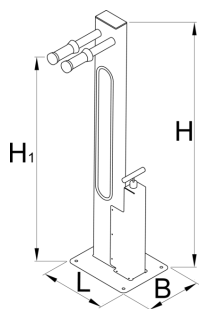

# Стенд велосипедный

1693ES

Профили

---

Описание товара

- Стенд для самостоятельного ремонта велосипедов используется в общественных местах: вдоль велодорожек, велопарков, кемпингов, перед отелями, центрами городов и другими туристическими объектами, особенно популярными у велосипедистов. Стенды оснащены инструментами для основного ремонта и высококачественным стальным насосом для наружного применения. На стенде вы можете найти разводной ключ, цепной инструмент, инструмент для ниппелей Schrader & Presta, набор шестигранных ключей (2,5 - 8), ключ для спиц 3,3, 3,45 и DT, ключи TX 10, 25, PH и плоскую отвертку, конус. ключи типоразмера 13, 14, 15, 17 и комплект монтажных лопаток.
- Велосипед может быть расположен на стойке на специальных рукоятках с резиновой защитой.
- Все инструменты прикреплены при помощи прочных тросов и аккуратно хранятся внутри стойки.
- Стойка должна быть прикреплена болтами к основанию. Болты в комплект не включены.

	L	B	H1	H	
628425	400	330	1400	1500	23200

\* Изображения продуктов носят демонстрационный характер. Все размеры указаны в миллиметрах, вес в граммах.