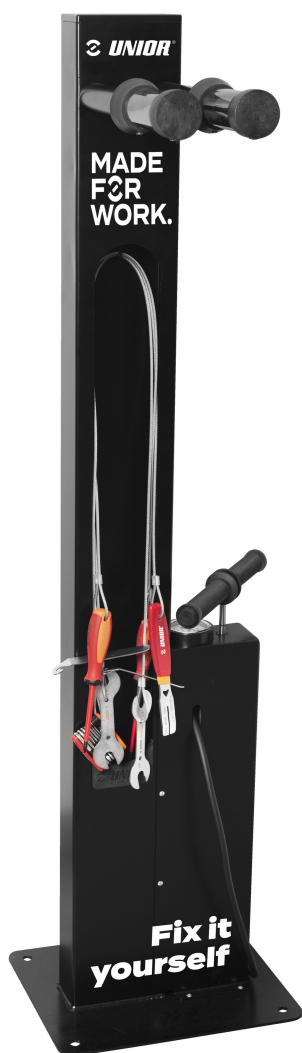

Стенд велосипедный

1693ES

Профили

Описание товара

- Стенд для самостоятельного ремонта велосипедов используется в общественных местах: вдоль велодорожек, велопарков, кемпингов, перед отелями, центрами городов и другими туристическими объектами, особенно популярными у велосипедистов. Стенды оснащены инструментами для основного ремонта и высококачественным стальным насосом для наружного применения. На стенде вы можете найти разводной ключ, цепной инструмент, инструмент для ниппелей Schrader & Presta, набор шестигранных ключей (2,5 - 8), ключ для спиц 3,3, 3,45 и DT, ключи TX 10, 25, PH и плоскую отвертку, конус. ключи типоразмера 13, 14, 15, 17 и комплект монтажных лопаток.
- Велосипед может быть расположен на стойке на специальных рукоятках с резиновой защитой.
- Все инструменты прикреплены при помощи прочных тросов и аккуратно хранятся внутри стойки.
- Стойка должна быть прикреплена болтами к основанию. Болты в комплект не включены.

Внимание!

- В ходе использования стенда для самостоятельного ремонта велосипеда инструменты подвергаются крайне разным погодным воздействиям, что значительно увеличивает вероятность коррозии. Это состояние подпадает под нормальное использование и износ, требующее интенсивного ухода за инструментами на стенде DIY. Инструкции по уходу и использованию описаны в прилагаемой инструкции.