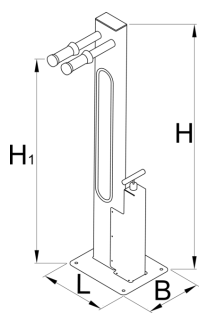

# Fix it yourself with stainless steel pump

1693ES

Προφίλ

---

Χαρακτηριστικά προϊόντος

- Fix-it-yourself bicycle repair stand is used in public places: along bike trails, bike parks, campsites, in front of hotels, city centers and other tourist destinations, especially popular with cyclists. Stands are equipped with tools for basic repair and a high quality outdoor specific steel pump. On the stand, you can find an adjustable wrench, chain tool, Schrader & Presta valve tool, set of hex wrenches (2.5 – 8), spoke key 3.3, 3.45 and DT, TX wrenches 10, 25, PH and flat screwdriver, cone wrenches sizes 13, 14, 15, 17 and set of tire levers.
- Bike can be hung on the stand on the specially designed hangers, protected with rubber.
- All tools are attached to a strong wire and when not used, are neatly stored inside the stand frame.
- Το stand πρέπει να βιδωθεί στο έδαφος. Τα βίσματα δεν περιλαμβάνονται.

	L	B	H1	H	
628425	400	330	1400	1500	23200

\* Οι εικόνες των προϊόντων είναι συμβολικές. Όλες οι διαστάσεις είναι σε mm, το βάρος είναι σε γραμμάρια. Όλες οι αναφερόμενες διαστάσεις μπορεί να διαφέρουν σε ανοχές.