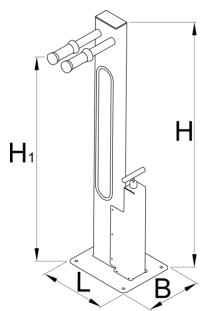

# Fix it yourself with stainless steel pump

1693ES

Προφίλ

---

Χαρακτηριστικά προϊόντος

- Fix-it-yourself bicycle repair stand is used in public places: along bike trails, bike parks, campsites, in front of hotels, city centers and other tourist destinations, especially popular with cyclists. Stands are equipped with tools for basic repair and a high quality outdoor specific steel pump. On the stand, you can find an adjustable wrench, chain tool, Schrader & Presta valve tool, set of hex wrenches (2.5 – 8), spoke key 3.3, 3.45 and DT, TX wrenches 10, 25, PH and flat screwdriver, cone wrenches sizes 13, 14, 15, 17 and set of tire levers.
- Bike can be hung on the stand on the specially designed hangers, protected with rubber.
- All tools are attached to a strong wire and when not used, are neatly stored inside the stand frame.
- Το stand πρέπει να βιδωθεί στο έδαφος. Τα βίσματα δεν περιλαμβάνονται.

	<b>L</b>	<b>B</b>	<b>H1</b>	<b>H</b>	
628425	400	330	1400	1500	23200

\* Οι εικόνες των προϊόντων είναι συμβολικές. Όλες οι διαστάσεις είναι σε mm, το βάρος είναι σε γραμμάρια. Όλες οι αναφερόμενες διαστάσεις μπορεί να διαφέρουν σε ανοχές.