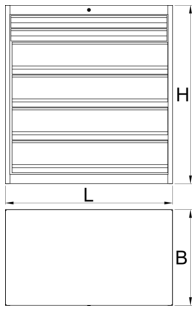

## Atributi izdelka

- Robustna in vzdržljiva konstrukcija predalnika
- Zunanje dimenzije predalnika: D1221 × Š700 × V1304 mm
- Šest predalov: dva predala dimenzij D1106 × Š596 × G72 mm z nosilnostjo 90 kg ter štirje predali dimenzij D1106 × Š596 × G198 mm z nosilnostjo 180 kg
- Skupen volumen vseh predalov: 522 litrov
- 100 % izvlečni predali, vodeni na kvalitetnih krogličnih vodilih
- Centralno zaklepanje predalov s ključavnico in pregibnim ključem

	L	B	H	
628256	1221	700	1304	215000

\* Slike proizvodov so simbolične. Vse dimenzije so v mm, teža v g. Vse navedene dimenzije lahko odstopajo v tolerančnih merah.