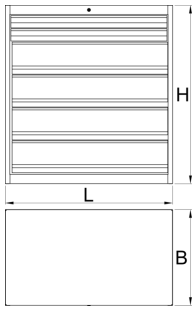

## Product features

- Robustná a odolná konštrukcia skrinky
- Rozmery skrinky: D 1221 x Š 700 x V 1304mm
- 6 zásuviek: 2 v rozmere D1106 x Š596 x V72 mm s nosnosťou 90 kg a 4 zásuvky s rozmermi D1106 x Š596 x V198 mm s nosnosťou 180 kg
- Celkový objem zásuvky: 522 litrov
- 100% výsuvné zásuvky s kvalitnými klznými ložiskami
- centrálny uzamykací systém so zámkom a skladacím kľúčom

	L	B	H	
628256	1221	700	1304	215000

\* Obrázky sú symbolické. Všetky rozmery sú v mm, hmotnosť je v g. Všetky udané rozmery sa môžu líšiť v rámci tolerancie.