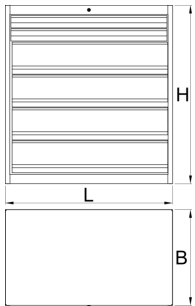

## Caracteristicile produsului

- heavy duty and durable cabinet construction
- cabinet dimensions: L1221 × W700 × H1304 mm
- 6 drawers: 2 in size L1106 × W596 × H72 mm with capacity 90 kg and 4 in size L1106 × W596 × H198 mm with capacity 180 kg
- total drawer volume: 522 liters
- 100% extension drawers with high quality ball bearing slides
- sistem de inchidere

	L	B	H	
628256	1221	700	1304	215000

\* Imaginea produsului este simbolica. Toate dimensiunile sunt exprimate în mm, greutatea în grame.