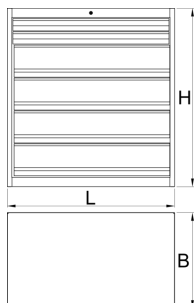

Skrzynia narzędziowa Heavy-Duty

991HD-BLACK

Profile

Cechy produktu

- Solidna i trwała konstrukcja szafki
- Wymiary szafki: 1221 × 700 × 1304 mm
- 6 szuflad: 2 w rozmiarze L1106 × W596 × H72 mm o pojemności 90 kg i 4 w rozmiarze L1106 × W596 × H198 mm o pojemności 180 kg
- Całkowita pojemność szuflady: 522 litry
- W 100% wysuwane szuflady z wysokiej jakości prowadnicami kulkowymi
- Centralny zamek z kluczem składanym

	L	B	H	
628256	1221	700	1304	215000

* Przedstawiony wygląd produktu jest orientacyjny. Wszystkie wymiary są w mm, podana waga w gramach

Fotografia (Obrazy)

Akcesoria

 Zestaw przegródek do 991HD, mała szuflada, 3 szt

Zestaw przegródek do 991HD, mała szuflada, 5 szt

Zestaw przegródek do 991HD, mała szuflada, 5 szt

Zestaw przegródek do 991HD, mała szuflada, 5 szt

 Zestaw przegródek do 991HD, duża szuflada, 3 szt

Zestaw przegródek do 991HD, duża szuflada, 5 szt