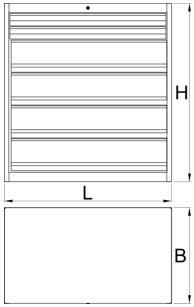

Ladenkast voor zwaar gebruik

991HD-BLACK

Profielen

Product attributen

- heavy duty and durable cabinet construction
- cabinet dimensions: L1221 × W700 × H1304 mm
- 6 drawers: 2 in size L1106 × W596 × H72 mm with capacity 90 kg and 4 in size L1106 × W596 × H198 mm with capacity 180 kg
- total drawer volume: 522 liters
- 100% extension drawers with high quality ball bearing slides
- central locking system with a lock and folding key

	L	B	H	
628256	1221	700	1304	215000

* Afbeeldingen van producten zijn symbolisch. Alle afmetingen zijn in mm en gewicht in gram. Alle vermelde afmetingen kunnen variëren in tolerantie.

Foto (Afbeeldingen)