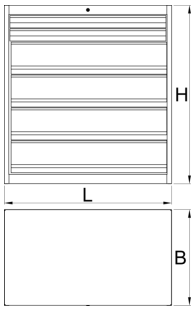

Ladenkast voor zwaar gebruik

991HD-BLACK

Profielen

Product attributen

- heavy duty and durable cabinet construction
- cabinet dimensions: L1221 × W700 × H1304 mm
- 6 drawers: 2 in size L1106 × W596 × H72 mm with capacity 90 kg and 4 in size L1106 × W596 × H198 mm with capacity 180 kg
- total drawer volume: 522 liters
- 100% extension drawers with high quality ball bearing slides
- central locking system with a lock and folding key

	L	B	H	
628256	1221	700	1304	215000

* Afbeeldingen van producten zijn symbolisch. Alle afmetingen zijn in mm en gewicht in gram. Alle vermelde afmetingen kunnen variëren in tolerantie.

Foto (Afbeeldingen)