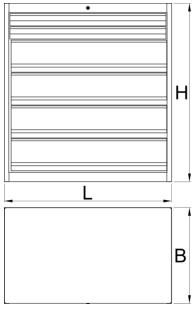

고중량 서랍 캐비닛

991HD-BLACK

프로파일

제품 특징

- 튼튼하고 무거운 캐비닛 구조
- 캐비닛 사이즈: L1221 × W700 × H1304 mm
- 서랍 6개: L1106 × W596 × H72 mm 2개, 90kg 적재, L1106 × W596 × H198mm 4개, 180kg 적재
- 총 서랍 부피: 522 리터
- 고품질 볼 베어링 슬라이드가 있는 100% 확장 서랍
- 자물쇠와 접이식 열쇠가 있는 중앙 잠금 시스템

- 블록 안전 시스템은 하나 이상의 서랍이 동시에 열리는 것을 방지합니다. 서랍 하나를 열면 나머지 서랍은 모두 잠겨 열리지 않아 서랍이 넘어지는 것을 방지합니다.
- 커스터마이징 – 필요에 따라 파티션과 칸막이를 사용하여 서랍을 나눌 수 있습니다.
- 프리미엄 플러스 메탈 재질
- Qualicoat 품질 표준의 친환경 색상으로 칠함

Barcode	L	B	H	Weight
628256	1221	700	1304	215000

* Images of products are symbolic. All dimensions are in mm, and weight in grams. All listed dimensions may vary in tolerance.

사진 (사진)

액세서리

 911HD 소형 서랍용 파티션 세트, 3개

 911HD 소형 서랍용 디바이더 세트, 5개

 911HD 소형 서랍용 디바이더 세트, 5개