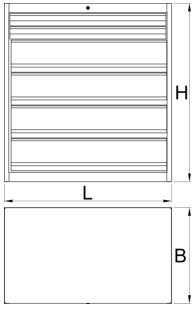

- 블록 안전 시스템은 하나 이상의 서랍이 동시에 열리는 것을 방지합니다. 서랍 하나를 열면 나머지 서랍은 모두 잠겨 열리지 않아 서랍이 넘어지는 것을 방지합니다.
- 커스터마이징 – 필요에 따라 파티션과 칸막이를 사용하여 서랍을 나눌 수 있습니다.
- 프리미엄 플러스 메탈 재질
- Qualicoat 품질 표준의 친환경 색상으로 칠함

Barcode	L	B	H	Weight
628256	1221	700	1304	215000

* Images of products are symbolic. All dimensions are in mm, and weight in grams. All listed dimensions may vary in tolerance.