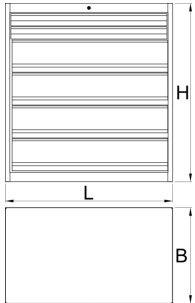

Nagy teherbírású fiókos szekrény

991HD-BLACK

Profilok

Termékjellemzők

- nagy teherbírású és tartós szerkezet
- szekrény alaptereitei: H 1221 × Sz 700 × M 1304 mm
- 6 fiók: 2x H 1106 × Sz 596 × M 72 mm, 90 kg terhelhetőséggel és 4x H 1106 × Sz 596 × M 198 mm, 180 kg terhelhetőséggel
- fiókok teljes űrtartalma: 522 liter
- fiókok 100%-ban kihúzhatók magas minőségű golyóscsapágyazott sínekkel
- központi kulcsos zárrendszer összecsuksukható kulccsal

	L	B	H	
628256	1221	700	1304	215000

* A termékeképek illusztrációk. Minden feltüntetett méret milliméterben, a tömegek grammokban. Az összes feltüntetett méret eltérhet a toleranciának megfelelően.

Photo (pictures)