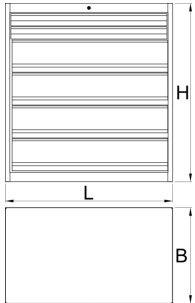

## Termékjellemzők

- nagy teherbírású és tartós szerkezet
- szekrény alaptereitei: H 1221 × Sz 700 × M 1304 mm
- 6 fiók: 2x H 1106 × Sz 596 × M 72 mm, 90 kg terhelhetőséggel és 4x H 1106 × Sz 596 × M 198 mm, 180 kg terhelhetőséggel
- fiókok teljes űrtartalma: 522 liter
- fiókok 100%-ban kihúzhatók magas minőségű golyóscsapágyazott sínekkel
- központi kulcsos zárrendszer összecsuksukható kulccsal

	<b>L</b>	<b>B</b>	<b>H</b>	
628256	1221	700	1304	215000

\* A termékeképek illusztrációk. Minden feltüntetett méret milliméterben, a tömegek grammokban. Az összes feltüntetett méret eltérhet a toleranciának megfelelően.