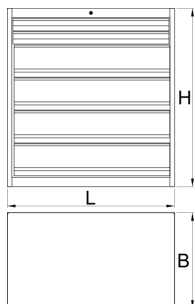

Συρταριέρα βαρέως τύπου

991HD-BLACK

Προφίλ

Χαρακτηριστικά προϊόντος

- βαριάς χρήσης και ανθεκτική κατασκευή ντουλαπιών
- Διαστάσεις ντουλαπιού: M1221 × Π700 × Υ1304 mm
- 6 συρτάρια: 2 σε μέγεθος M1106 × Π596 × Υ72 mm με χωρητικότητα 90 kg και 4 σε μέγεθος M1106 × Π596 × Υ198 mm με χωρητικότητα 180 kg
- συνολικός όγκος συρταριού: 522 λίτρα
- Συρτάρια που ανοίγουν στο 100% με υψηλής ποιότητας γλίστρες με ρουλεμάν
- Κεντρικό σύστημα κλειδώματος με αναδιπλούμενο κλειδί

|  | L | B | H |  |
|--|------|-----|------|---|
| 628256 | 1221 | 700 | 1304 | 215000 |

* Οι εικόνες των προϊόντων είναι συμβολικές. Όλες οι διαστάσεις είναι σε mm, το βάρος είναι σε γραμμάρια. Όλες οι αναφερόμενες διαστάσεις μπορεί να διαφέρουν σε ανοχές.