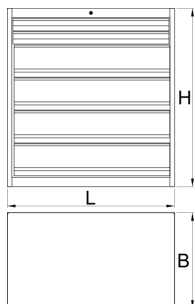

Συρταριέρα βαρέως τύπου

991HD-BLACK

Προφίλ

Χαρακτηριστικά προϊόντος

- βαριάς χρήσης και ανθεκτική κατασκευή ντουλαπιών
- Διαστάσεις ντουλαπιού: M1221 × Π700 × Υ1304 mm
- 6 συρτάρια: 2 σε μέγεθος M1106 × Π596 × Υ72 mm με χωρητικότητα 90 kg και 4 σε μέγεθος M1106 × Π596 × Υ198 mm με χωρητικότητα 180 kg
- συνολικός όγκος συρταριού: 522 λίτρα
- Συρτάρια που ανοίγουν στο 100% με υψηλής ποιότητας γλίστρες με ρουλεμάν
- Κεντρικό σύστημα κλειδώματος με αναδιπλούμενο κλειδί

	L	B	H	
628256	1221	700	1304	215000

* Οι εικόνες των προϊόντων είναι συμβολικές. Όλες οι διαστάσεις είναι σε mm, το βάρος είναι σε γραμμάρια. Όλες οι αναφερόμενες διαστάσεις μπορεί να διαφέρουν σε ανοχές.