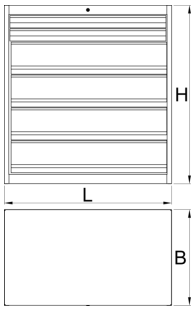

Hochbelastbarer Schubladenschrank

991HD-BLACK

Profile

Produkteigenschaften

- Haltbarer, stabiler und robuster Schrank
- Abmessungen: 1221 x 700 x 1304 mm
- 6 Schubladen: 2 x 1106 x 596 x 72 mm mit 90 kg Tragkraft, 4 x 1106 x 596 x 198 mm mit 180 kg Tragkraft
- Gesamtvolumen der Schubladen: 552 l
- Schubladen mit kugelgelagerten Vollauszügen
- Zentralverriegelung mit Schloss und Faltschlüssel

|  | L | B | H |  |
|--|------|-----|------|---|
| 628256 | 1221 | 700 | 1304 | 215000 |

* Bilder von Produkten sind Symbolfotos. Abmessungen sind in mm, Gewichte in Gramm.

Foto (Bilder)

Zubehör

 Satz Längsteiler, Höhe 72 mm Schublade 991HD, 3 Stück

Satz Querteiler, Höhe 72 mm Schublade 991HD, 5 Stück

Satz Querteiler, Höhe 72 mm Schublade 991HD, 5 Stück

Satz Querteiler, Höhe 72 mm Schublade 991HD, 5 Stück

Satz Längsteiler, Höhe 198 mm Schublade 991HD, 3 Stück

Satz Querteiler, Höhe 198 mm Schublade 991HD, 5 Stück

Satz Querteiler, Höhe 198 mm Schublade 991HD, 5 Stück

Satz Querteiler, Höhe 198 mm Schublade 991HD, 5 Stück

Transportsockel für 991HD

Verwandte Produkte