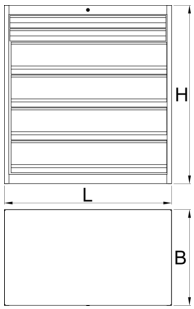

## Produkteigenschaften

- Haltbarer, stabiler und robuster Schrank
- Abmessungen: 1221 x 700 x 1304 mm
- 6 Schubladen: 2 x 1106 x 596 x 72 mm mit 90 kg Tragkraft, 4 x 1106 x 596 x 198 mm mit 180 kg Tragkraft
- Gesamtvolumen der Schubladen: 552 l
- Schubladen mit kugelgelagerten Vollauszügen
- Zentralverriegelung mit Schloss und Faltschlüssel

	L	B	H	
628256	1221	700	1304	215000

\* Bilder von Produkten sind Symbolfotos. Abmessungen sind in mm, Gewichte in Gramm.

 Satz Längsteiler, Höhe 198 mm Schublade 991HD, 3 Stück

Satz Querteiler, Höhe 198 mm Schublade 991HD, 5 Stück

Satz Querteiler, Höhe 198 mm Schublade 991HD, 5 Stück

Satz Querteiler, Höhe 198 mm Schublade 991HD, 5 Stück