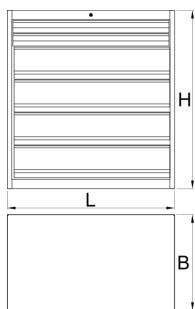

## 产品属性

- 坚固和耐用柜结构
- 工具柜尺寸：长 1221\*宽 700 \* 高 1304 mm
- 6 个抽屉：2 个尺寸长 1106 \*宽 596 \* 高 72 mm 可容 90 kg 和 4 个尺寸长 1106 \*宽 596 \* 高 198 mm 可容 180 kg
- 总计抽屉体积：502 升
- 100% 延展抽屉带高质量滚珠培林
- 锁紧装置

- 安全阻碍系统防止同时打开多于一个抽屉，所有其它的抽屉都是锁着的并且不能打开，这样可以防止抽屉翻掉.
- 客制化-根据使用状况和您的需求来分隔抽屉
- 由高端PLUS 网格金属制成
- 由反光颜色喷涂而成，高级镀膜质量标准

628256	L	B	H	Weight
628256	1221	700	1304	215000

\* Images of products are symbolic. All dimensions are in mm, and weight in grams. All listed dimensions may vary in tolerance.