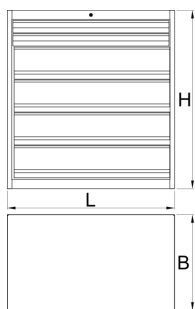

重型工具箱

991HD-BLACK

配置文件

产品属性

- 坚固和耐用柜结构
- 工具柜尺寸：长 1221*宽 700 * 高 1304 mm
- 6 个抽屉：2 个尺寸长 1106 *宽 596 * 高 72 mm 可容 90 kg 和 4 个尺寸长 1106 *宽 596 * 高 198 mm 可容 180 kg
- 总计抽屉体积：502 升
- 100% 延展抽屉带高质量滚珠培林
- 锁紧装置

- 安全阻碍系统防止同时打开多于一个抽屉，所有其它的抽屉都是锁着的并且不能打开，这样可以防止抽屉翻掉.
- 客制化-根据使用状况和您的需求来分隔抽屉
- 由高端PLUS 网格金属制成
- 由反光颜色喷涂而成，高级镀膜质量标准

628256	L	B	H	Weight
628256	1221	700	1304	215000

* Images of products are symbolic. All dimensions are in mm, and weight in grams. All listed dimensions may vary in tolerance.

Photo (pictures)

Accessories

 991HD 小抽屉分区划分，3个一组

 991HD小抽屉分割区组，5个一组

 991HD 小抽屉分割区组，5个一组

 991HD 小抽屉分割区组，5个一组

 991HD 大抽屉分割区组，5个一组

991HD 大抽屉分割区组，5个一组

991HD 大抽屉分割区组，5个一组

991HD 大抽屉分割区组，5个一组