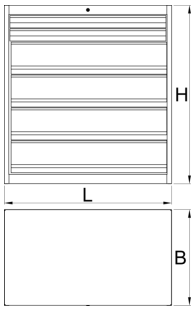

Heavy duty drawer cabinet

991HD-BLACK

Profili

Atributi proizvoda

- heavy duty and durable cabinet construction
- cabinet dimensions: L1221 × W700 × H1304 mm
- 6 drawers: 2 in size L1106 × W596 × H72 mm with capacity 90 kg and 4 in size L1106 × W596 × H198 mm with capacity 180 kg
- total drawer volume: 522 liters
- Ladice sa kliznim vođicama mogu se izvući u potpunosti radi pregleda sadržaja
- sa sistemom zaključavanja

	L	B	H	
628256	1221	700	1304	215000

* Slike proizvoda su simbolične. Sve dimenzije su u mm, masa je u g.

Photo (pictures)

Accessories

 Set of partitions for 991HD small drawer, 3 pieces

 Set of dividers for 991HD small drawer, 5 pieces