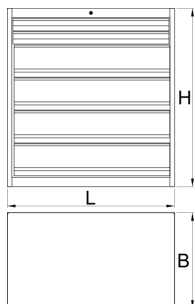

Шкаф с голяма товароносимост

991HD-BLACK

Профили

Параметри на продукта

- Здрава и устойчива конструкция на шкафа
- Размери на шкафа: L1221 × W700 × H1304 mm
- 6 чекмеджета: 2 с размер L1106 × W596 × H72 mm с вместимост 90 кг и 4 с размер L1106 × W596 × H198 mm с вместимост 180 кг
- Общ обем на чекмеджето: 522 литра
- 100% отваряеми чекмеджета с висококачествени сачмени лагери
- система за централно заключване със заключващ и сгъваем ключ

	L	B	H	
628256	1221	700	1304	215000

* Снимките на продуктите са символични. Всички размери са в мм., теглото е в грамове .

Снимки (снимки)

Акcesoари

Комплект прегради за малко чекмедже 991HD, 3 броя

Комплект разделители за малко чекмедже 991HD, 5 броя