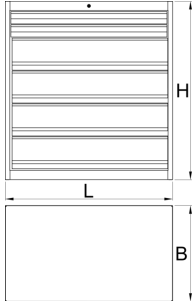

Heavy duty gereedschapskist

991HD-BLACK

Profielen

Product attributen

- Robuuste en duurzame kastconstructie
- Kastafmetingen: L 1221 × B 700 × H 1304 mm
- 6 laden: 2 maal L 1106 × B 596 × H 72 mm met een capaciteit van 90 kg en 4 maal L 1106 × B 596 × H 198 mm met een capaciteit van 180 kg
- Totaal laden volume: 522 liter
- 100% uittrekbare laden met hoogwaardige kogellagergeleiders
- Centraal afsluitbaar met slot en vouwbare sleutel

- Blokveiligheidssysteem voorkomt het gelijktijdig openen van meer dan één lade. Wanneer een lade wordt geopend, zijn alle andere laden vergrendeld en kunnen ze niet worden geopend, waardoor de kast niet kan kantelen.
- Aanpassing - verdeel laden door gebruik te maken van partities en tussenschotten volgens uw behoeften
- Gemaakt van premium PLUS plaatstaal
- Geschilderd met ecokleuren van Qualicoat-kwaliteitsnorm

	L	B	H	
628256	1221	700	1304	215000

* Afbeeldingen van producten zijn symbolisch. Alle afmetingen zijn in mm, en het gewicht in grammen. Alle vermelde afmetingen kunnen variëren in tolerantie.

Foto (Afbeeldingen)