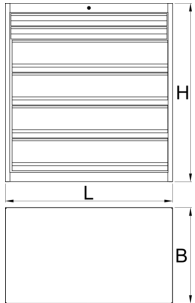

Heavy duty gereedschapskist

991HD-BLACK

Profielen

Product attributen

- Robuuste en duurzame kastconstructie
- Kastafmetingen: L 1221 × B 700 × H 1304 mm
- 6 laden: 2 maal L 1106 × B 596 × H 72 mm met een capaciteit van 90 kg en 4 maal L 1106 × B 596 × H 198 mm met een capaciteit van 180 kg
- Totaal laden volume: 522 liter
- 100% uittrekbare laden met hoogwaardige kogellagergeleiders
- Centraal afsluitbaar met slot en vouwbare sleutel

- Blokveiligheidssysteem voorkomt het gelijktijdig openen van meer dan één lade. Wanneer een lade wordt geopend, zijn alle andere laden vergrendeld en kunnen ze niet worden geopend, waardoor de kast niet kan kantelen.
- Aanpassing - verdeel laden door gebruik te maken van partities en tussenschotten volgens uw behoeften
- Gemaakt van premium PLUS plaatstaal
- Geschilderd met ecokleuren van Qualicoat-kwaliteitsnorm

	L	B	H	
628256	1221	700	1304	215000

* Afbeeldingen van producten zijn symbolisch. Alle afmetingen zijn in mm, en het gewicht in grammen. Alle vermelde afmetingen kunnen variëren in tolerantie.

Foto (Afbeeldingen)