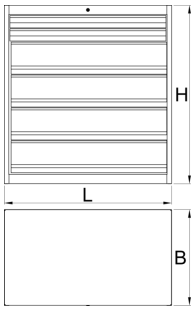

## Produkteigenschaften

- Haltbarer, stabiler und robuster Schrank
- Abmessungen: 1221 x 700 x 1304 mm
- 6 Schubladen: 2 x 1106 x 596 x 72 mm mit 90 kg Tragkraft, 4 x 1106 x 596 x 198 mm mit 180 kg Tragkraft
- Gesamtvolumen der Schubladen: 552 l
- Schubladen mit kugelgelagerten Vollauszügen
- Zentralverriegelung mit Schloss und Faltschlüssel

	L	B	H	
628256	1221	700	1304	215000

\* Bilder von Produkten sind Symbolfotos. Abmessungen sind in mm, Gewichte in Gramm.

Satz Längsteiler, Höhe 198 mm Schublade 991HD, 3 Stück

Satz Querteiler, Höhe 198 mm Schublade 991HD, 5 Stück

Satz Querteiler, Höhe 198 mm Schublade 991HD, 5 Stück

Satz Querteiler, Höhe 198 mm Schublade 991HD, 5 Stück