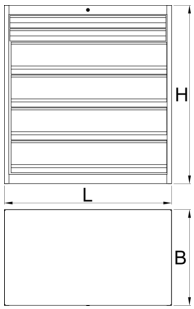

Hochbelastbarer Schubladenschrank

991HD-BLACK

Profile

Produkteigenschaften

- Haltbarer, stabiler und robuster Schrank
- Abmessungen: 1221 x 700 x 1304 mm
- 6 Schubladen: 2 x 1106 x 596 x 72 mm mit 90 kg Tragkraft, 4 x 1106 x 596 x 198 mm mit 180 kg Tragkraft
- Gesamtvolumen der Schubladen: 552 l
- Schubladen mit kugelgelagerten Vollauszügen
- Zentralverriegelung mit Schloss und Faltschlüssel

	L	B	H	
628256	1221	700	1304	215000

* Bilder von Produkten sind Symbolfotos. Abmessungen sind in mm, Gewichte in Gramm.

Foto (Bilder)

Zubehör

 Satz Längsteiler, Höhe 72 mm Schublade 991HD, 3 Stück

 Satz Querteiler, Höhe 72 mm Schublade 991HD, 5 Stück

 Satz Querteiler, Höhe 72 mm Schublade 991HD, 5 Stück

 Satz Querteiler, Höhe 72 mm Schublade 991HD, 5 Stück

 Satz Längsteiler, Höhe 198 mm Schublade 991HD, 3 Stück

Satz Querteiler, Höhe 198 mm Schublade 991HD, 5 Stück

Satz Querteiler, Höhe 198 mm Schublade 991HD, 5 Stück

Satz Querteiler, Höhe 198 mm Schublade 991HD, 5 Stück

Ersatzteile

Kugelgelagerter Vollauszug