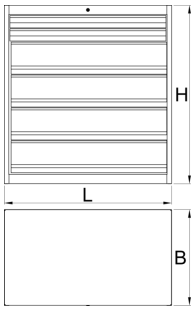

Hochbelastbarer Schubladenschrank

991HD-BLACK

Profile

Produkteigenschaften

- Haltbarer, stabiler und robuster Schrank
- Abmessungen: 1221 x 700 x 1304 mm
- 6 Schubladen: 2 x 1106 x 596 x 72 mm mit 90 kg Tragkraft, 4 x 1106 x 596 x 198 mm mit 180 kg Tragkraft
- Gesamtvolumen der Schubladen: 552 l
- Schubladen mit kugelgelagerten Vollauszügen
- Zentralverriegelung mit Schloss und Faltschlüssel

	L	B	H	
628256	1221	700	1304	215000

* Bilder von Produkten sind Symbolfotos. Abmessungen sind in mm, Gewichte in Gramm.

Foto (Bilder)

Zubehör

 Satz Längsteiler, Höhe 72 mm Schublade 991HD, 3 Stück

 Satz Querteiler, Höhe 72 mm Schublade 991HD, 5 Stück

 Satz Querteiler, Höhe 72 mm Schublade 991HD, 5 Stück

 Satz Querteiler, Höhe 72 mm Schublade 991HD, 5 Stück

 Satz Längsteiler, Höhe 198 mm Schublade 991HD, 3 Stück

Satz Querteiler, Höhe 198 mm Schublade 991HD, 5 Stück

Satz Querteiler, Höhe 198 mm Schublade 991HD, 5 Stück

Satz Querteiler, Höhe 198 mm Schublade 991HD, 5 Stück

Transportsockel für 991HD

Verwandte Produkte

Hochbelastbarer Schubladenschrank