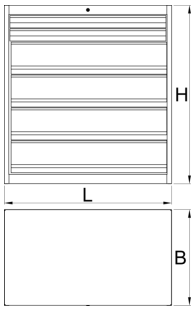

Hochbelastbarer Schubladenschrank

991HD-BLACK

Profile

Produkteigenschaften

- Haltbarer, stabiler und robuster Schrank
- Abmessungen: 1221 x 700 x 1304 mm
- 6 Schubladen: 2 x 1106 x 596 x 72 mm mit 90 kg Tragkraft, 4 x 1106 x 596 x 198 mm mit 180 kg Tragkraft
- Gesamtvolumen der Schubladen: 552 l
- Schubladen mit kugelgelagerten Vollauszügen
- Zentralverriegelung mit Schloss und Faltschlüssel

	L	B	H	
628256	1221	700	1304	215000

* Bilder von Produkten sind Symbolfotos. Abmessungen sind in mm, Gewichte in Gramm.

Foto (Bilder)

Zubehör

 Satz Längsteiler, Höhe 72 mm Schublade 991HD, 3 Stück

Satz Querteiler, Höhe 72 mm Schublade 991HD, 5 Stück

Satz Querteiler, Höhe 72 mm Schublade 991HD, 5 Stück

Satz Querteiler, Höhe 72 mm Schublade 991HD, 5 Stück

Satz Längsteiler, Höhe 198 mm Schublade 991HD, 3 Stück

Satz Querteiler, Höhe 198 mm Schublade 991HD, 5 Stück

Satz Querteiler, Höhe 198 mm Schublade 991HD, 5 Stück

Satz Querteiler, Höhe 198 mm Schublade 991HD, 5 Stück

Transportsockel für 991HD

Verwandte Produkte

Hochbelastbarer Schubladenschrank