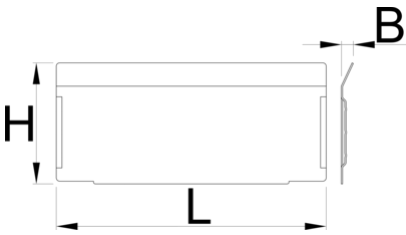

Set of dividers for 991HD small drawer, 5 pieces

991.13HDS

Profiles

628269

L

152

B

7

H

68

339

* Ürünlerin resimleri semboliktir. Bütün boyutlar mm ve ağırlık gram cinsindedir.

Usage (pictures)