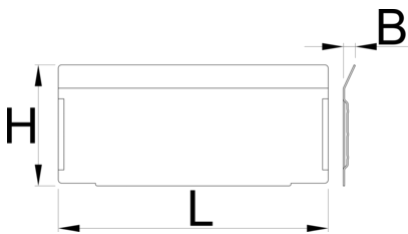

# Set of dividers for 991HD small drawer, 5 pieces

991.13HDS

## Profile

628269

L

152

B

7

H

68

339

\* Imaginea produsului este simbolica. Toate dimensiunile sunt exprimate în mm, greutatea în grame.

0 (pictures)