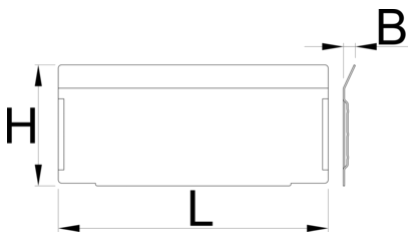

Verdeelschotjes - 5 stuks voor lage lade 991HD

991.13HDS

Profielen

628269

L

152

B

7

H

68

339

* Afbeeldingen van producten zijn symbolisch. Alle afmetingen zijn in mm en gewicht in gram. Alle vermelde afmetingen kunnen variëren in tolerantie.

Gebruik (Afbeeldingen)